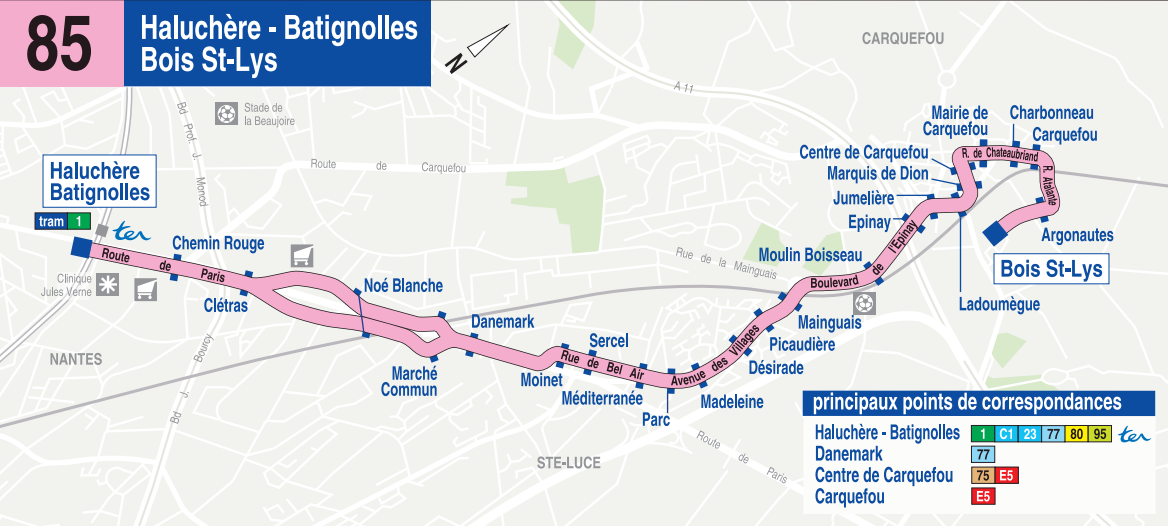

85

Haluchère - Batignolles Bois St-Lys

**Haluchère
Batignolles**

tram **1**

NANTES

Bois St-Lys

principaux points de correspondances

Haluchère - Batignolles	1 C1 23 77 80 95
Danemark	77
Centre de Carquefou	75 E5
Carquefou	E5