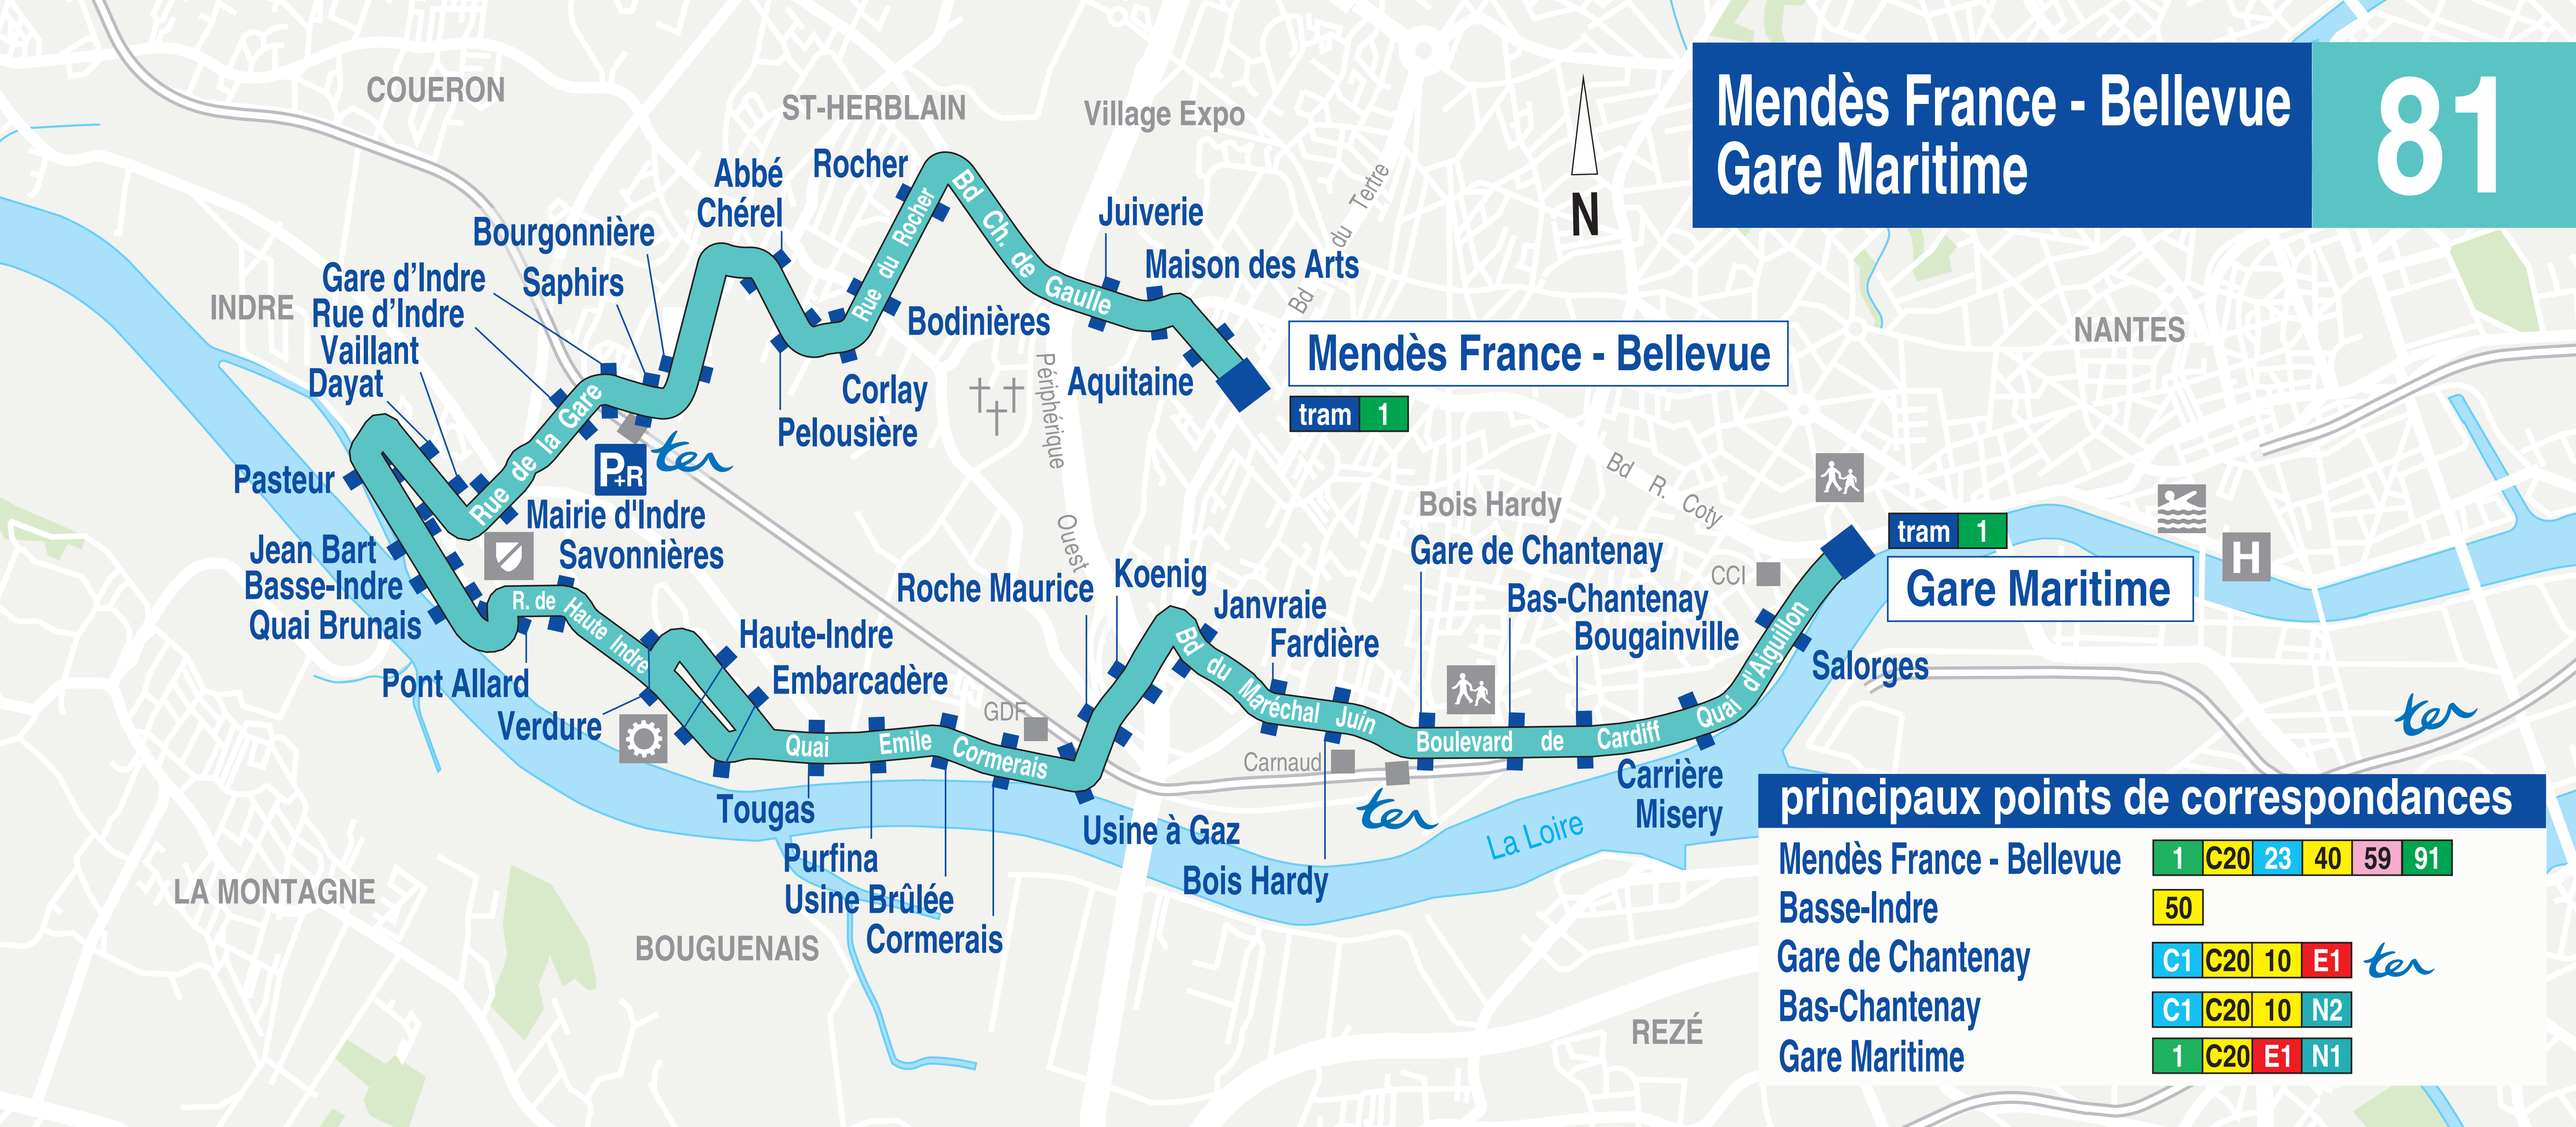

Mendès France - Bellevue Gare Maritime

81

Mendès France - Bellevue

tram 1

Gare Maritime

tram 1

principaux points de correspondances

Mendès France - Bellevue	1	C20	23	40	59	91
Basse-Indre	50					
Gare de Chantenay	C1	C20	10	E1	ter	
Bas-Chantenay	C1	C20	10	N2		
Gare Maritime	1	C20	E1	N1		