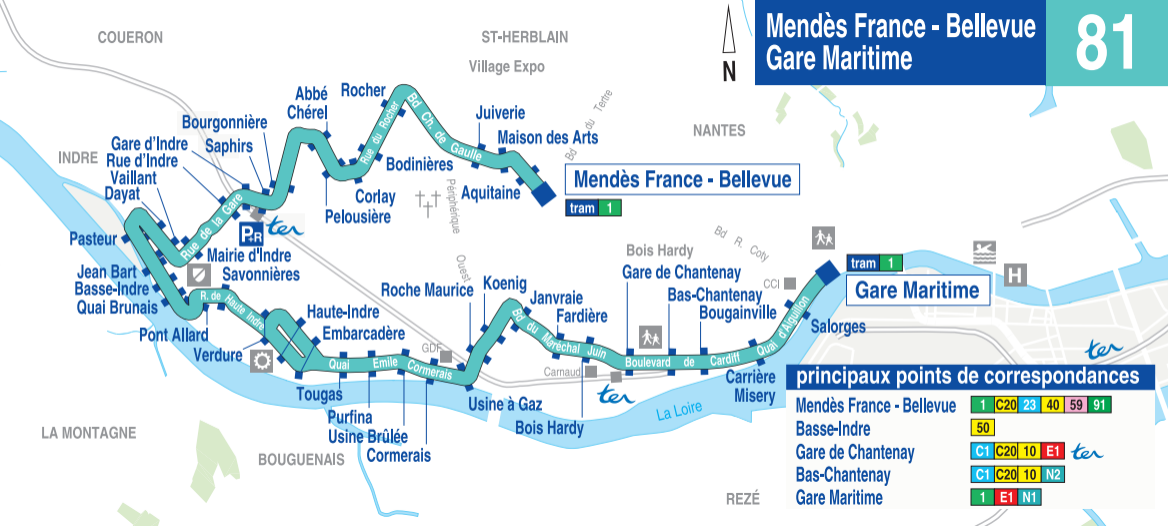

Mendès France - Bellevue Gare Maritime

81

Mendès France - Bellevue
tram 1

Gare Maritime
tram 1

principaux points de correspondances

Mendès France - Bellevue	1	C20	23	40	59	91
Basse-Indre	50					
Gare de Chantenay	C1	C20	10	E1	ter	
Bas-Chantenay	C1	C20	10	N2		
Gare Maritime	1	E1	N1			