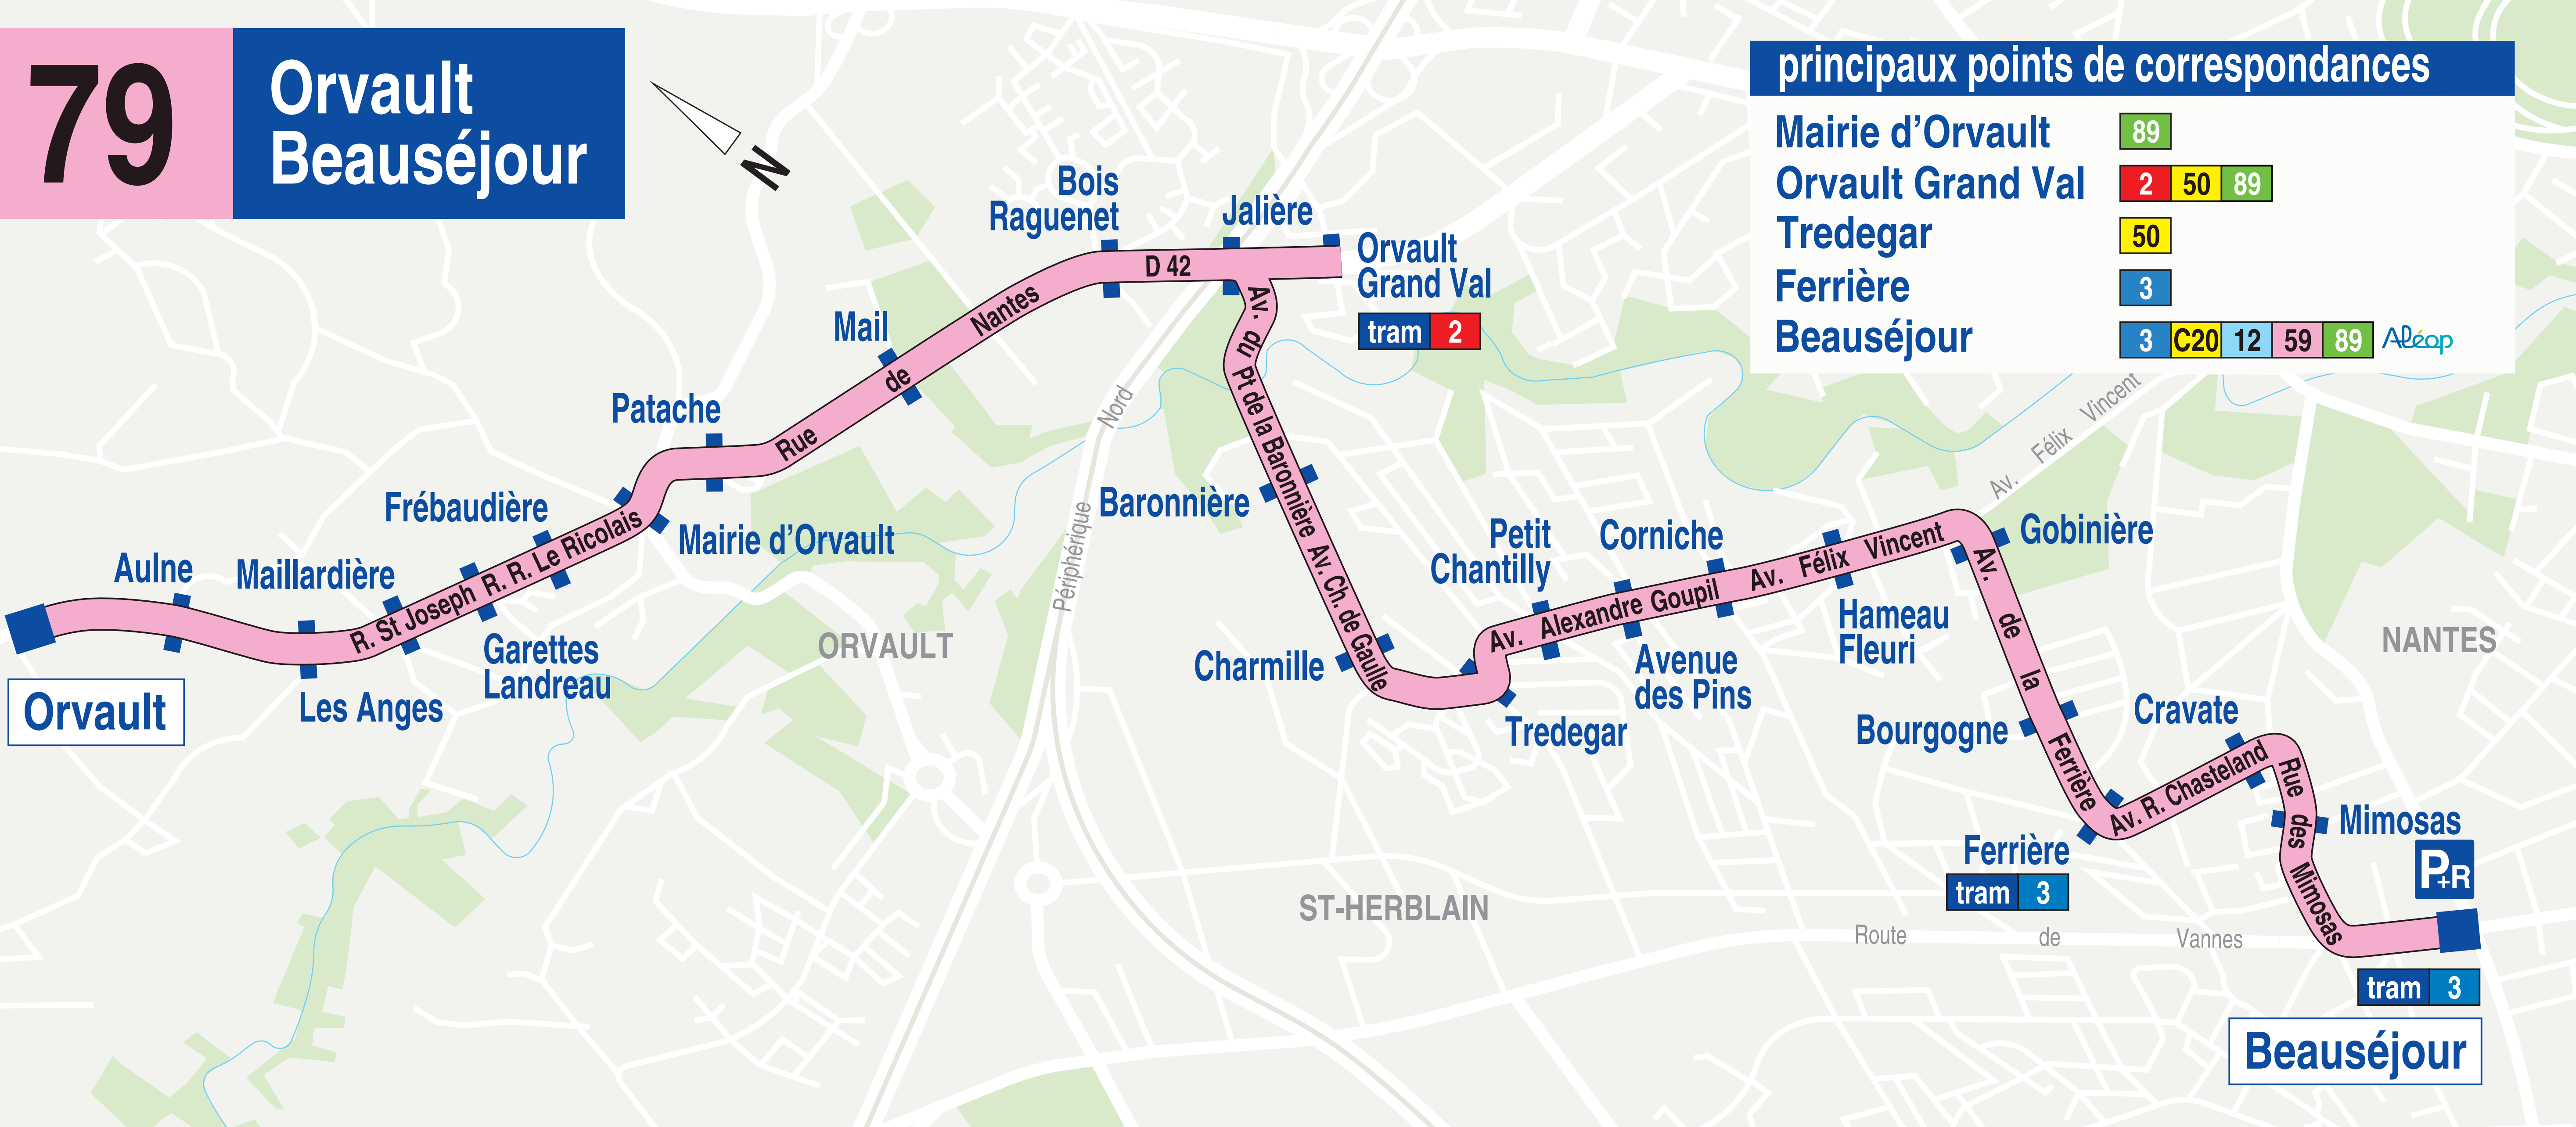

79

Orvault Beauséjour

principaux points de correspondances

Mairie d'Orvault	89
Orvault Grand Val	2 50 89
Tredegar	50
Ferrière	3
Beauséjour	3 C20 12 59 89 Aléop

Orvault

Beauséjour

P+R

tram 2

tram 3

tram 3