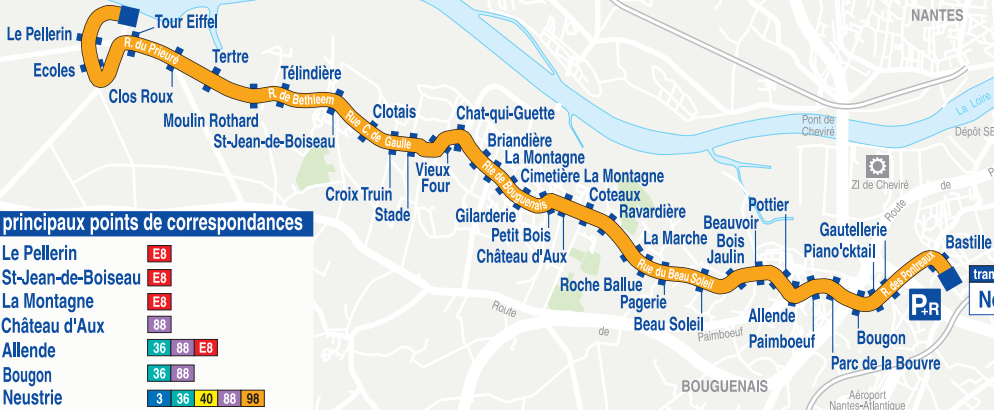

Bac du Pellerin Neustrie

78

Bac du Pellerin

principaux points de correspondances

Le Pellerin	E8
St-Jean-de-Boiseau	E8
La Montagne	E8
Château d'Aux	88
Allende	36 88 E8
Bougon	36 88
Neustrie	3 36 40 88 98