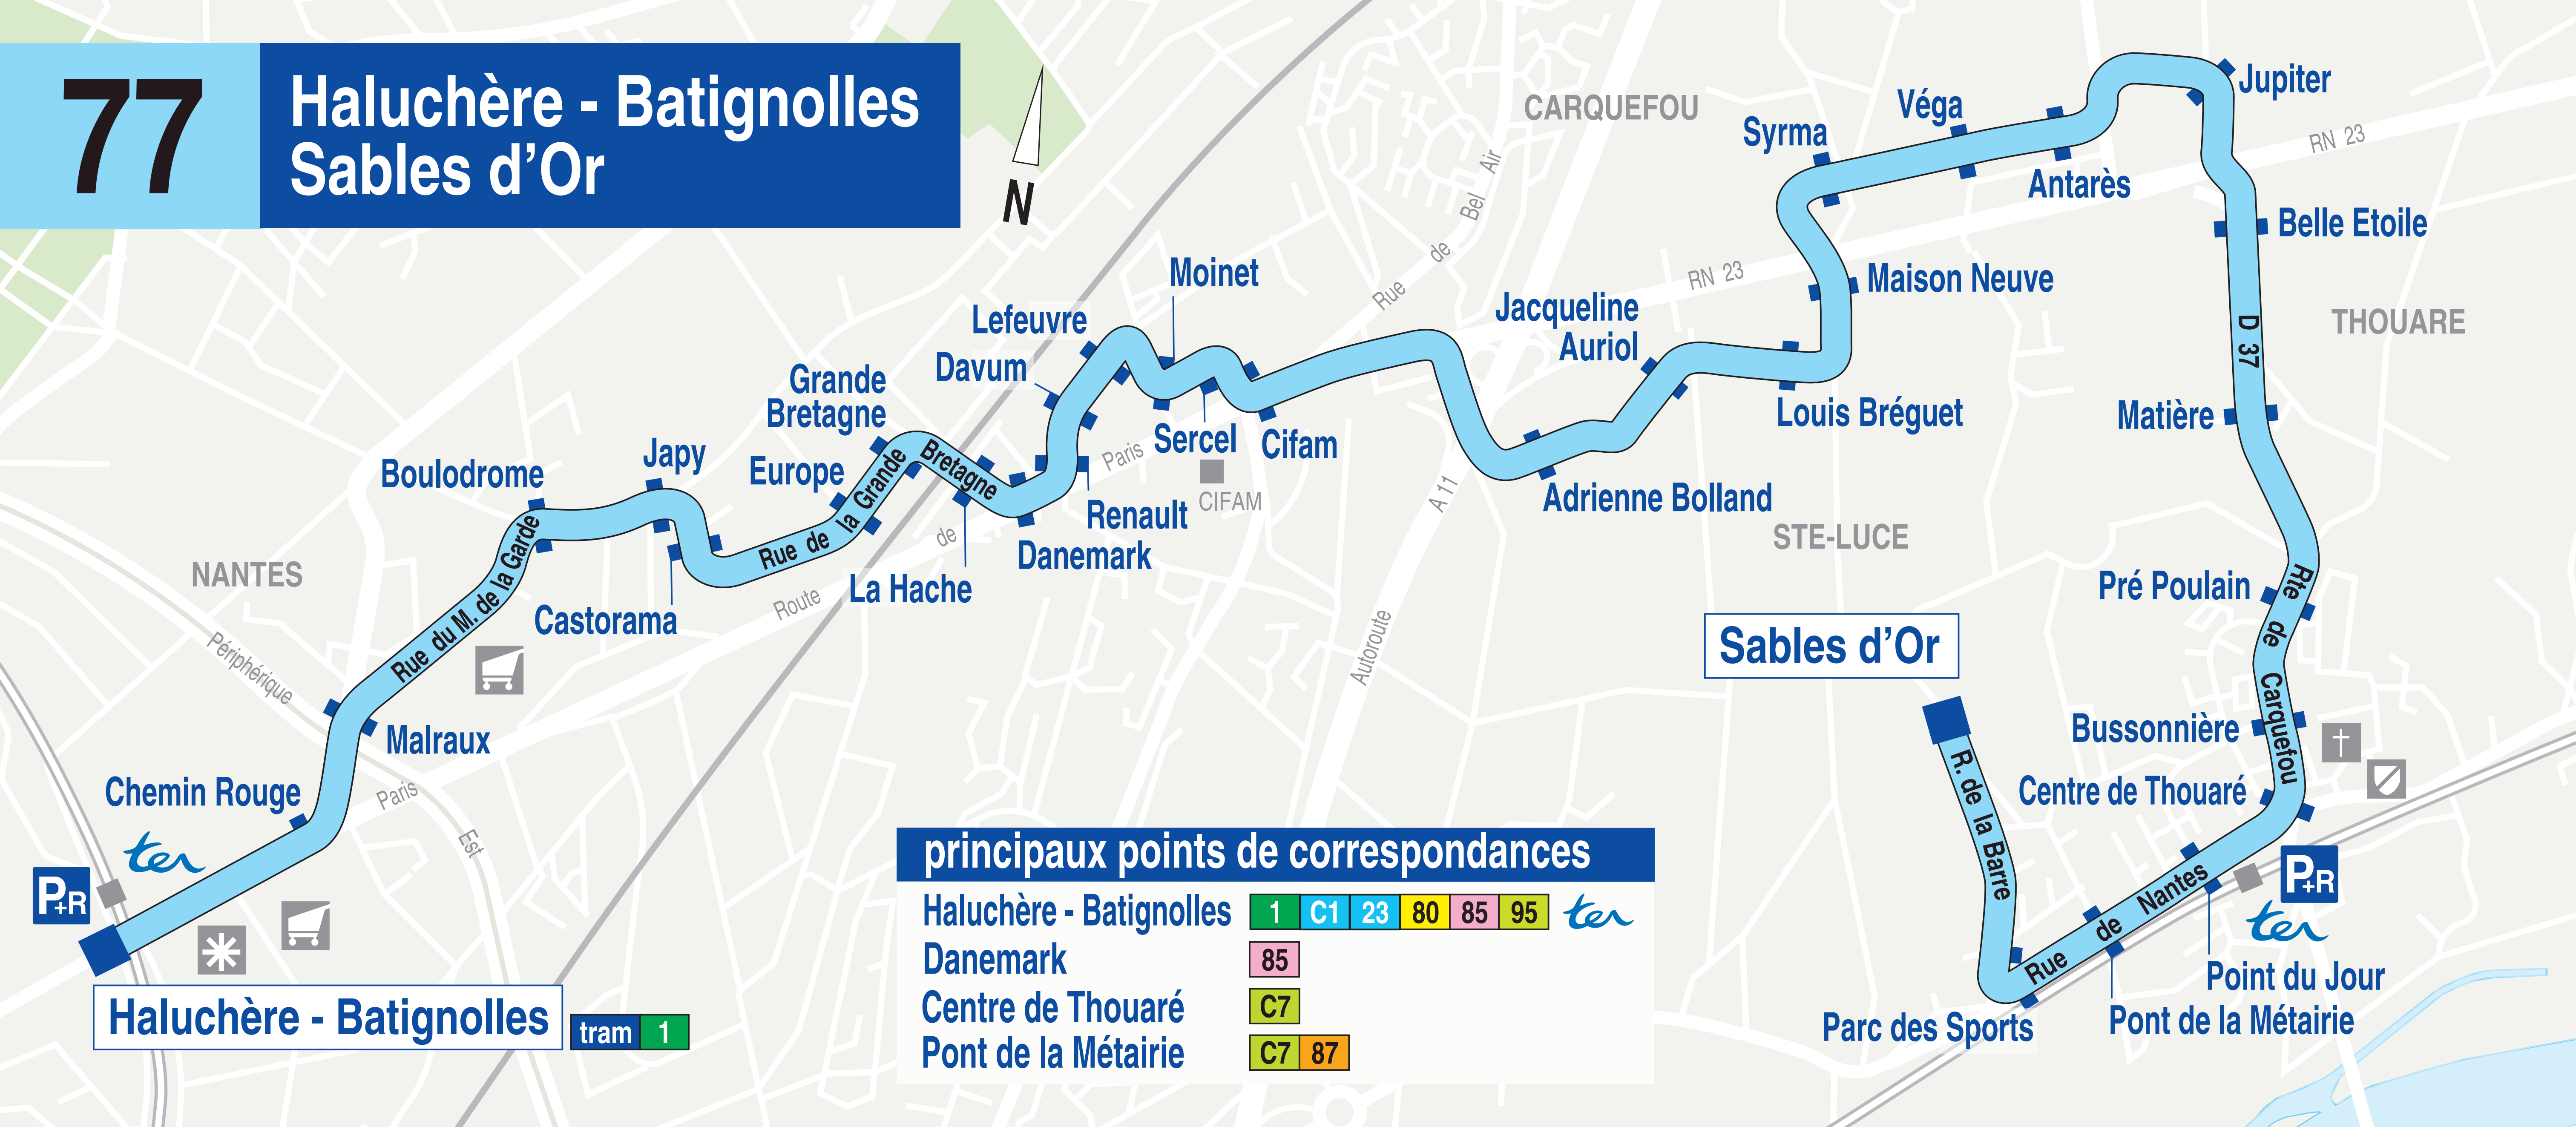

77

Haluchère - Batignolles Sables d'Or

principaux points de correspondances

Haluchère - Batignolles	1	C1	23	80	85	95	ter
Danemark	85						
Centre de Thouaré	C7						
Pont de la Métairie	C7	87					

Haluchère - Batignolles

tram 1

Sables d'Or

Parc des Sports

Pont de la Métairie

Point du Jour

Centre de Thouaré

Bussonnière

Pré Poulain

Renault

Lefeuve

Davum

Grande Bretagne

Europe

Japy

Boulodrome

Castorama

Malraux

Chemin Rouge

P+R

P+R

ter

ter