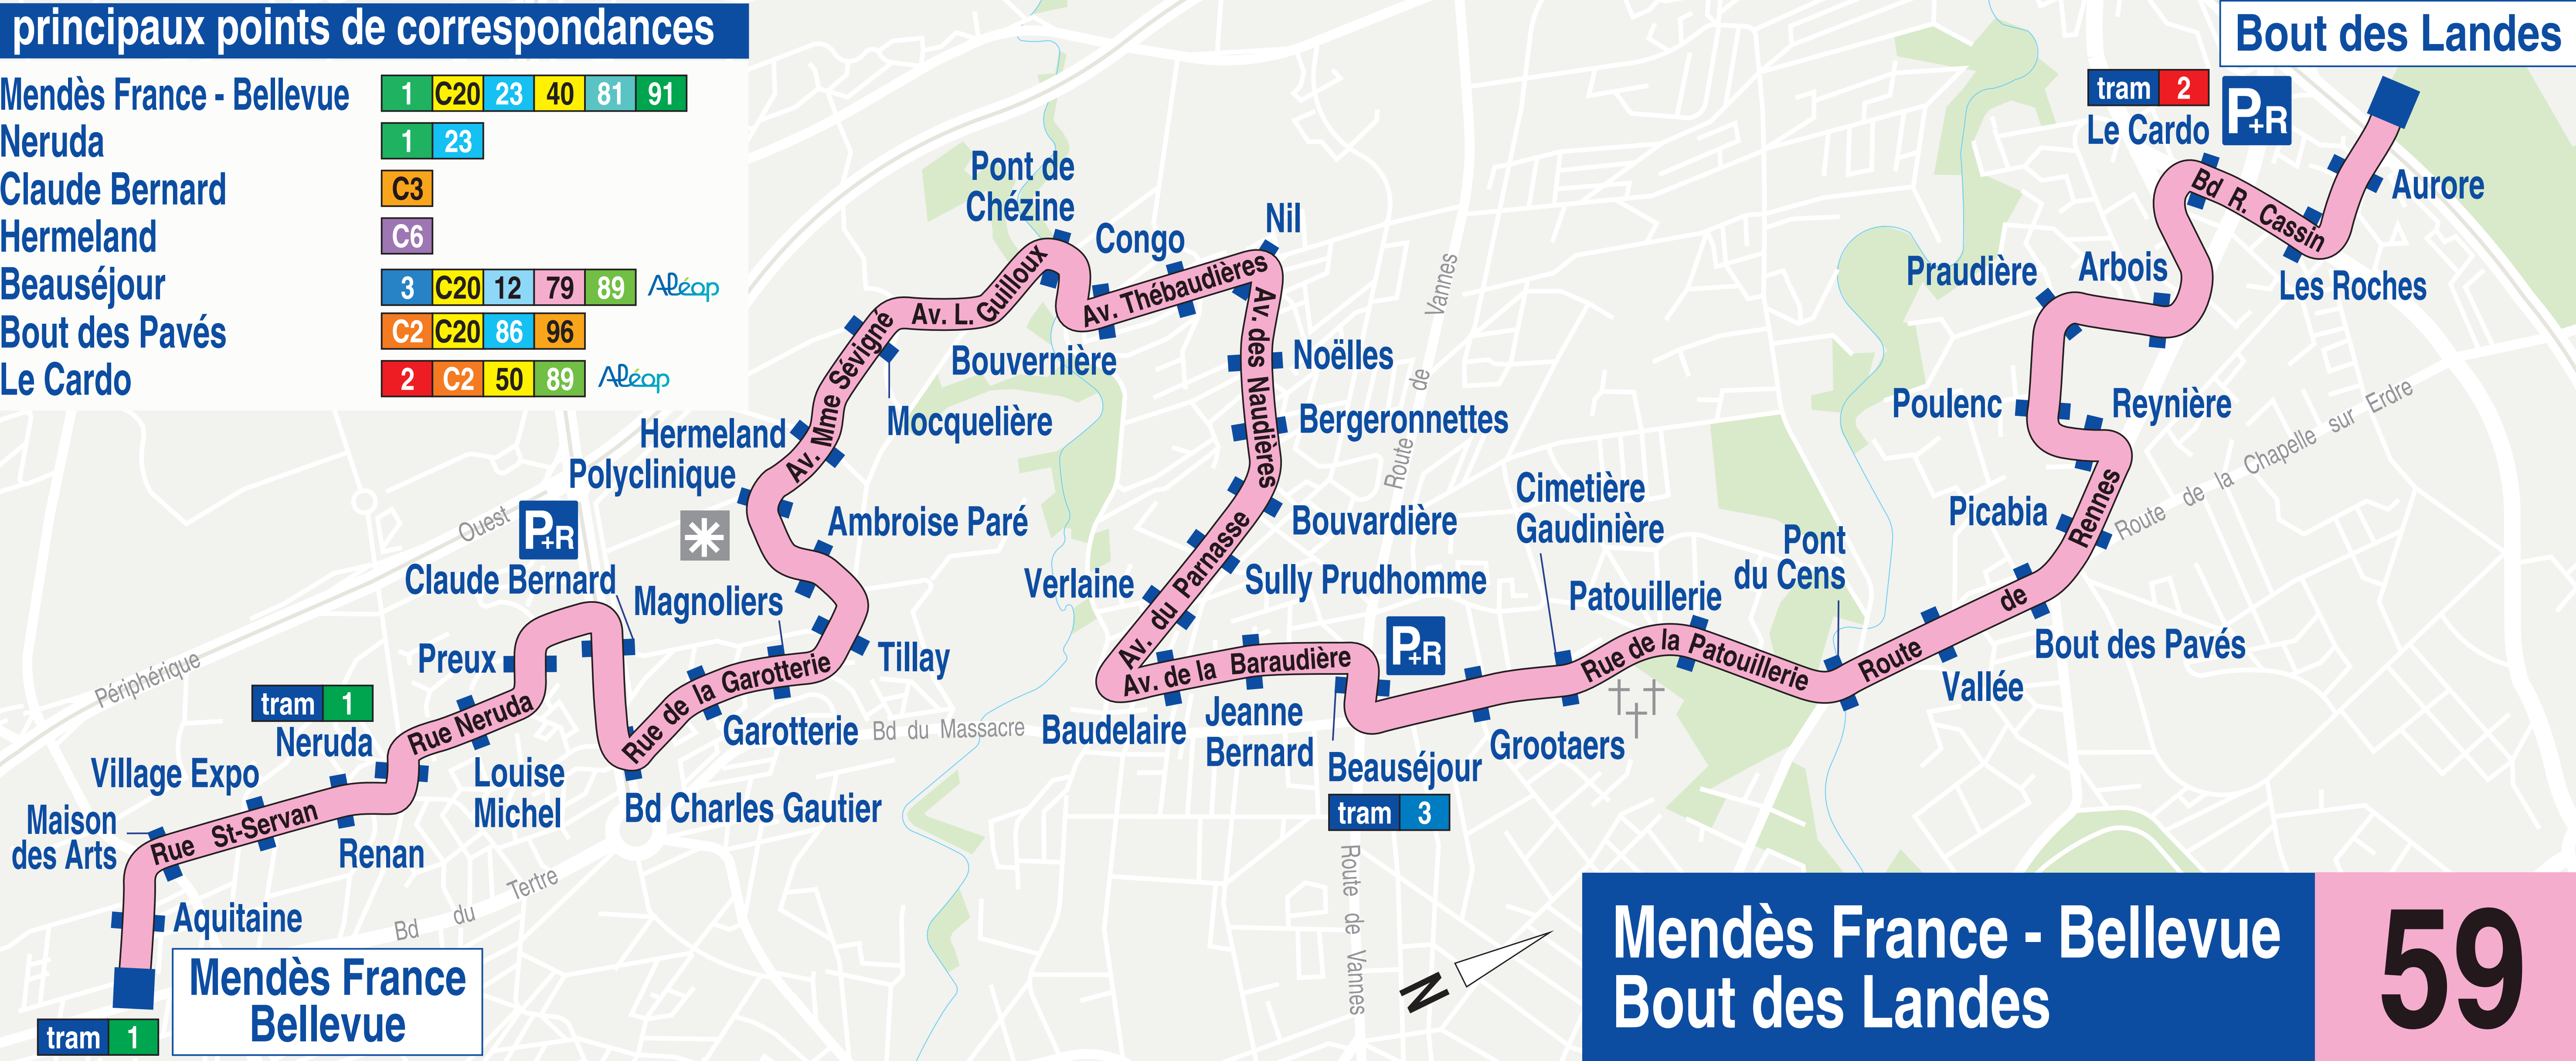

principaux points de correspondances

Mendès France - Bellevue	1	C20	23	40	81	91	
Neruda	1	23					
Claude Bernard		C3					
Hermeland		C6					
Beauséjour	3	C20	12	79	89		Aléop
Bout des Pavés		C2	C20	86	96		
Le Cardo	2	C2	50	89			Aléop

Bout des Landes

**Mendès France
Bellevue**

**Mendès France - Bellevue
Bout des Landes**

59