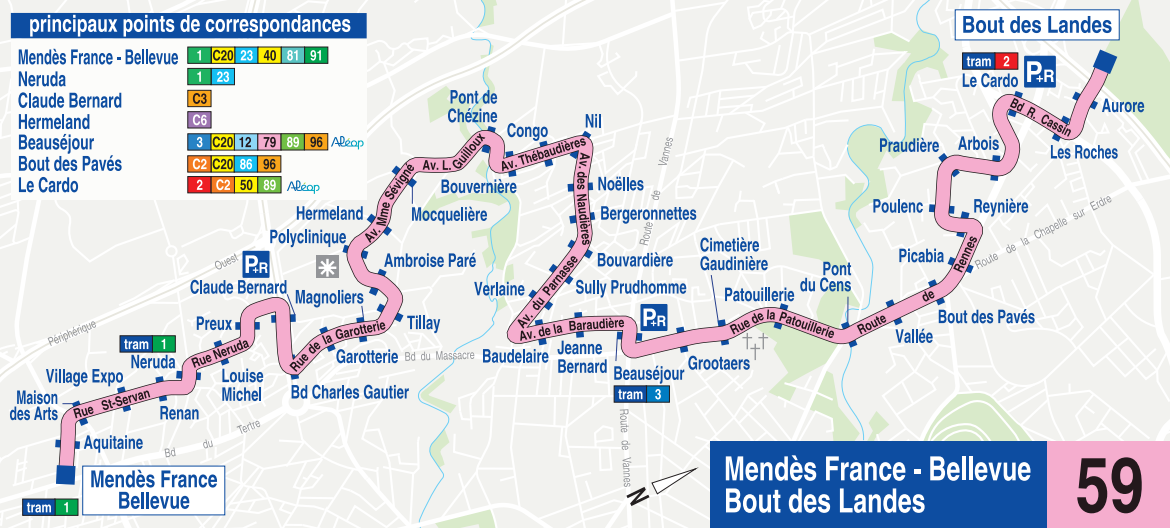

principaux points de correspondances

Mendès France - Bellevue

1 C20 23 40 81 91

Neruda

1 23

Claude Bernard

C3

Hermeland

C6

Beauséjour

3 C20 12 79 89 96 Aléop

Bout des Pavés

C2 C20 86 96

Le Cardo

2 C2 50 89 Aléop

Bout des Landes

tram 2
Le Cardo P+R

Mendès France - Bellevue
Bout des Landes

59