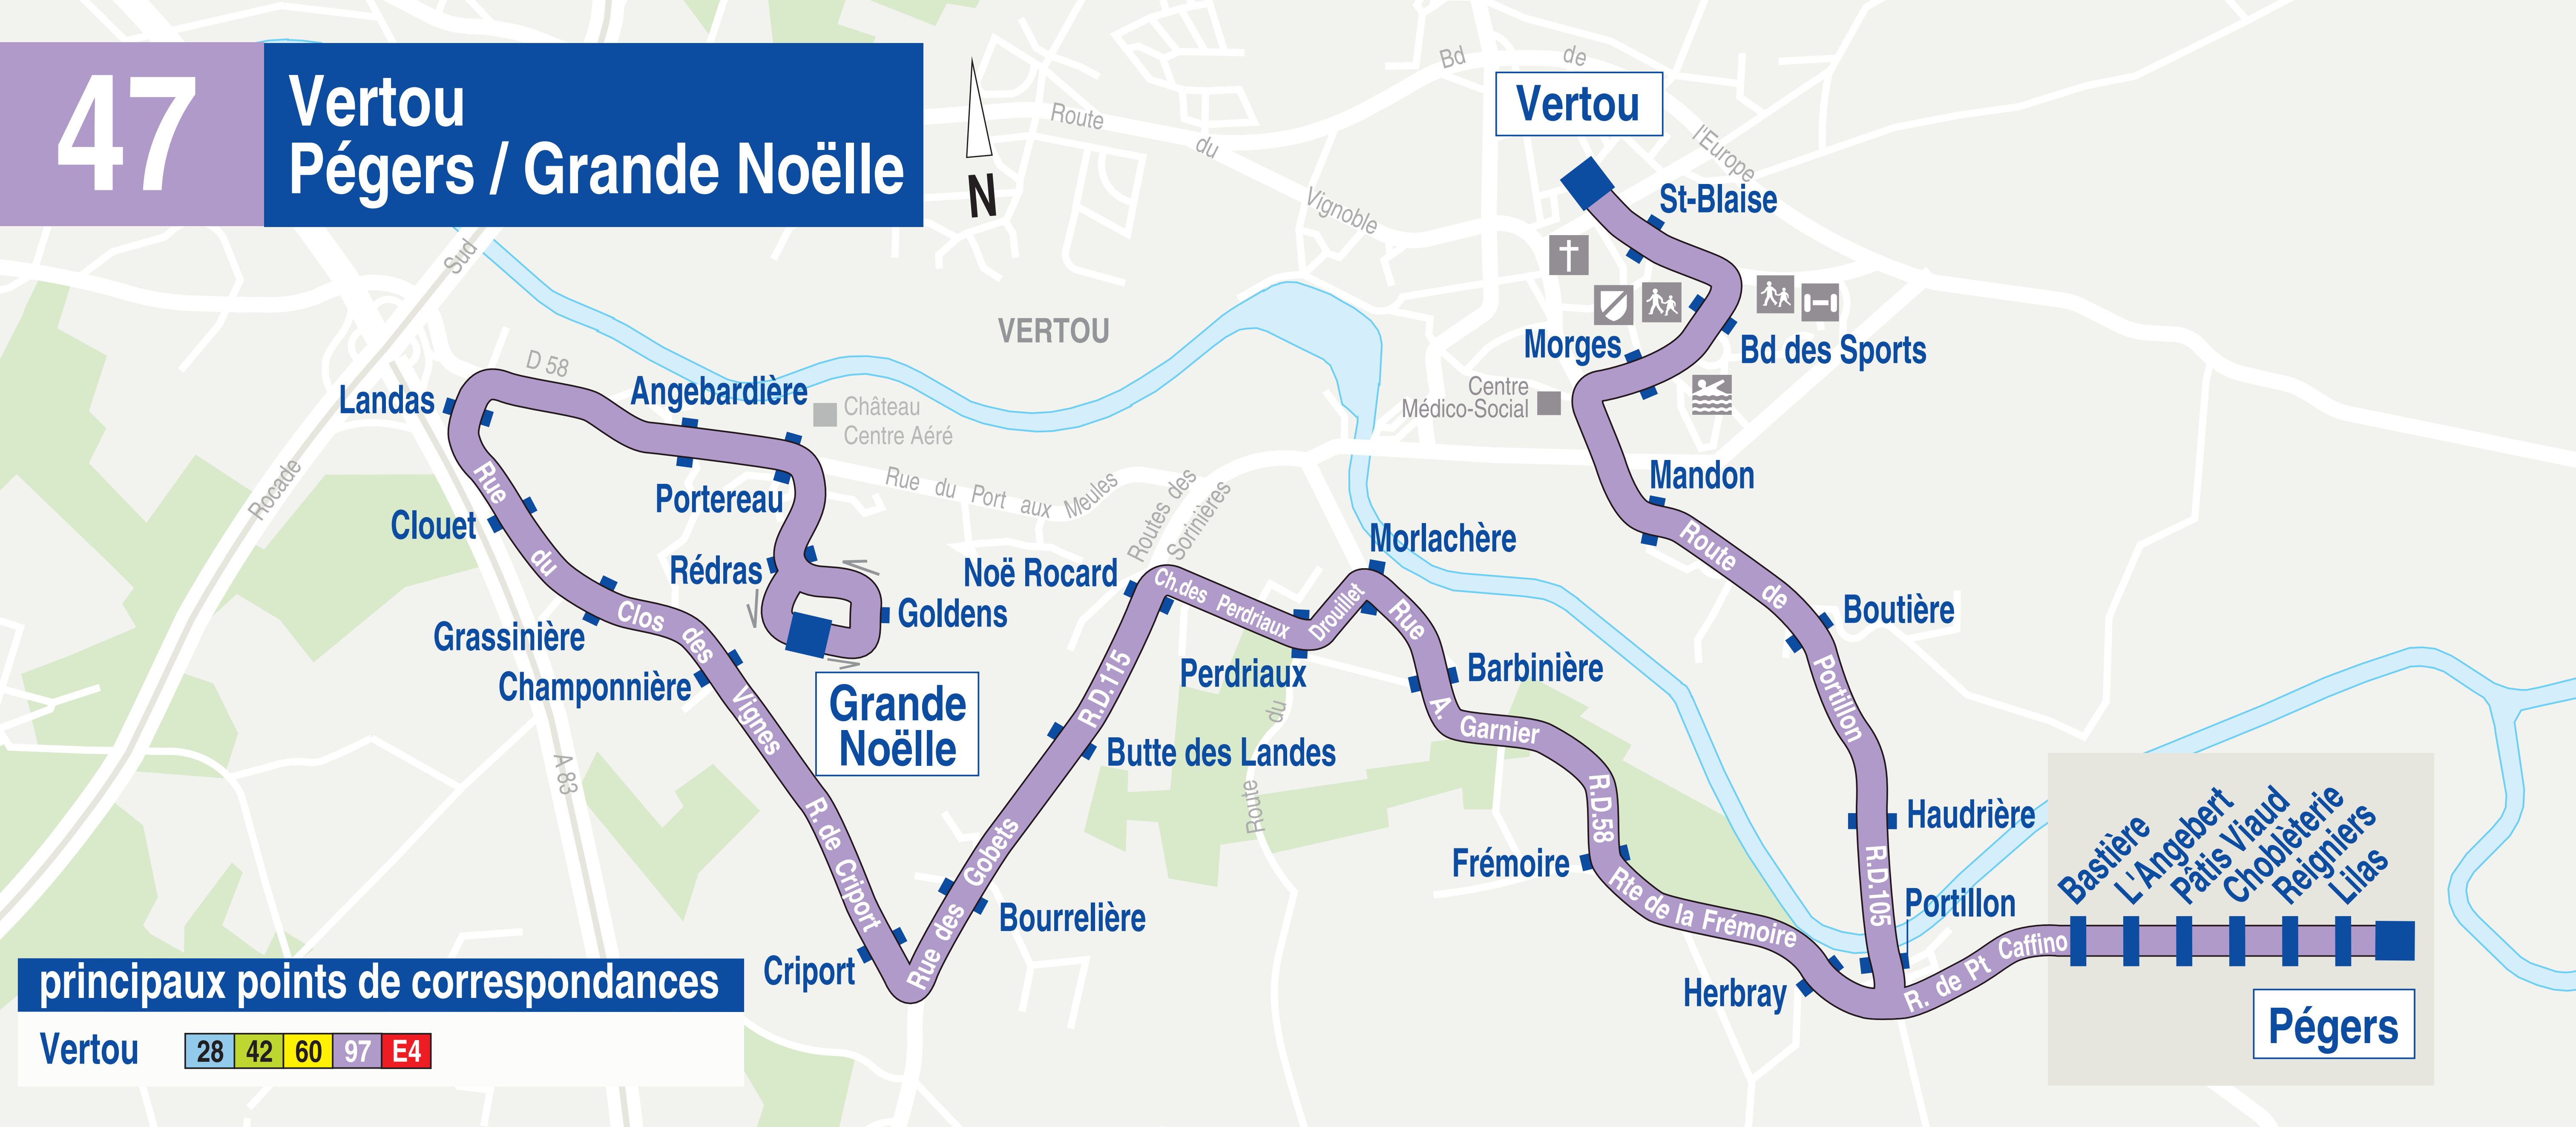

47

Vertou Pégers / Grande Noëlle

principaux points de correspondances

Vertou 28 42 60 97 E4

Pégers

- Bastière
- L'Angebert
- Pâtis Viaud
- Chobleterie
- Reigniers
- Lilas