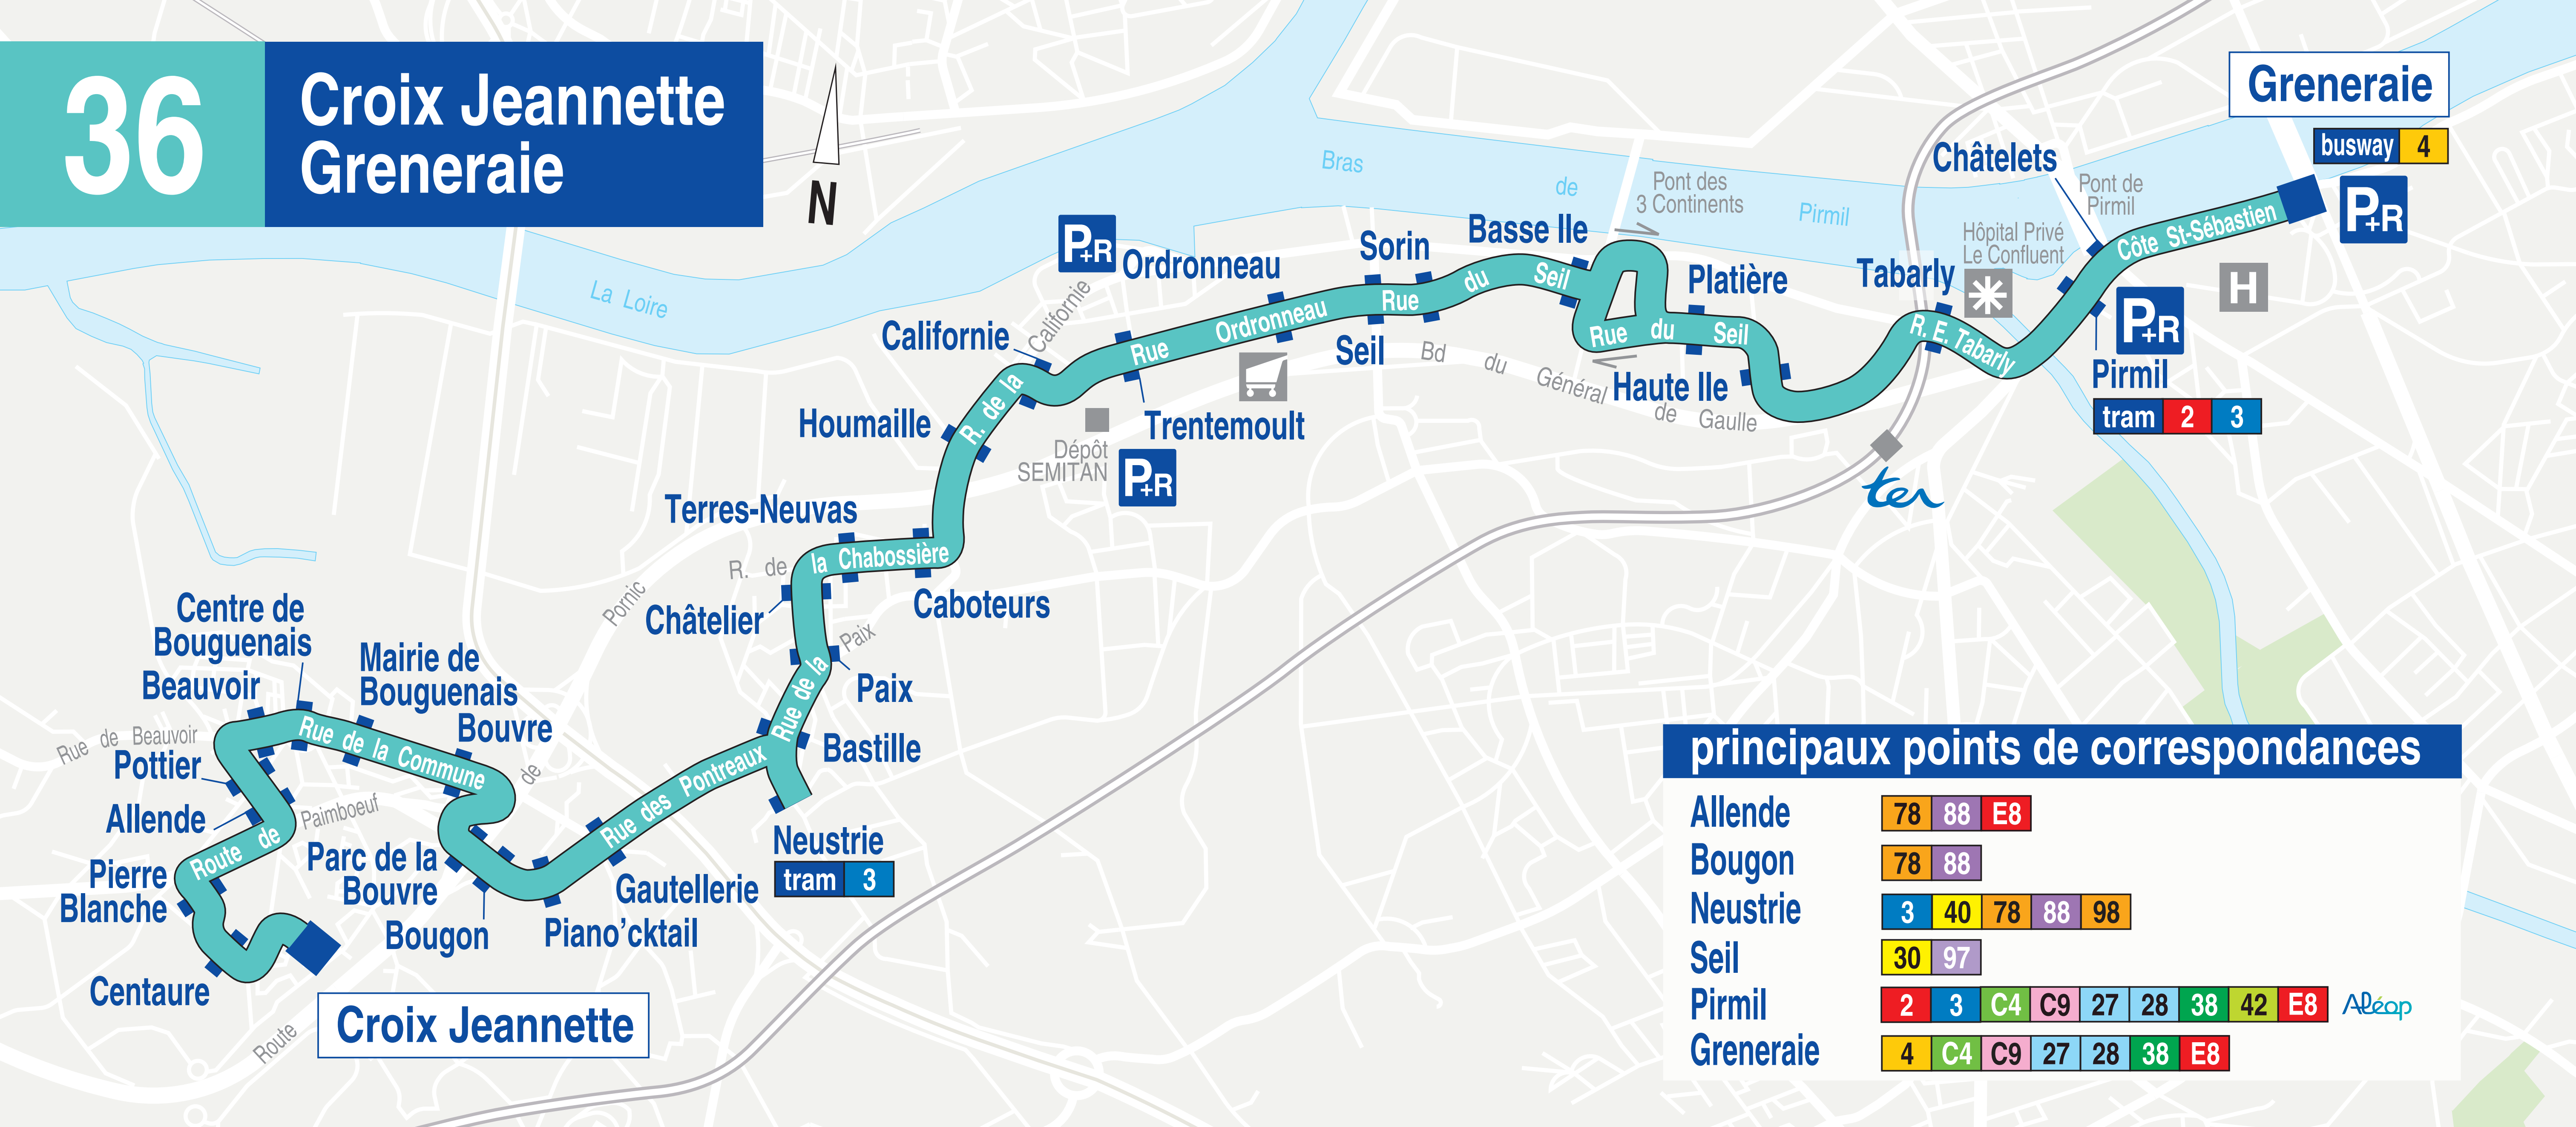

36

Croix Jeannette Greneraie

principaux points de correspondances

Allende	78	88	E8						
Bougon	78	88							
Neustrie	3	40	78	88	98				
Seil	30	97							
Pirmil	2	3	C4	C9	27	28	38	42	E8
Greneraie	4	C4	C9	27	28	38	E8		

Aléop