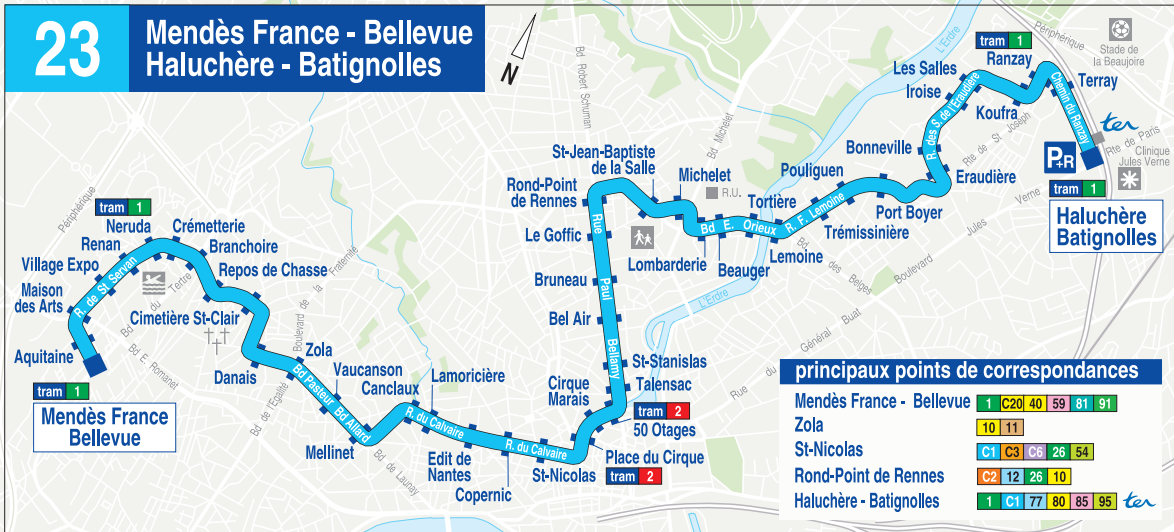

23 Mendès France - Bellevue Haluchère - Batignolles

principaux points de correspondances

Mendès France - Bellevue	1 C20 40 59 81 91
Zola	10 11
St-Nicolas	C1 C3 C6 26 54
Rond-Point de Rennes	C2 12 26 10
Haluchère - Batignolles	1 C1 77 80 85 95