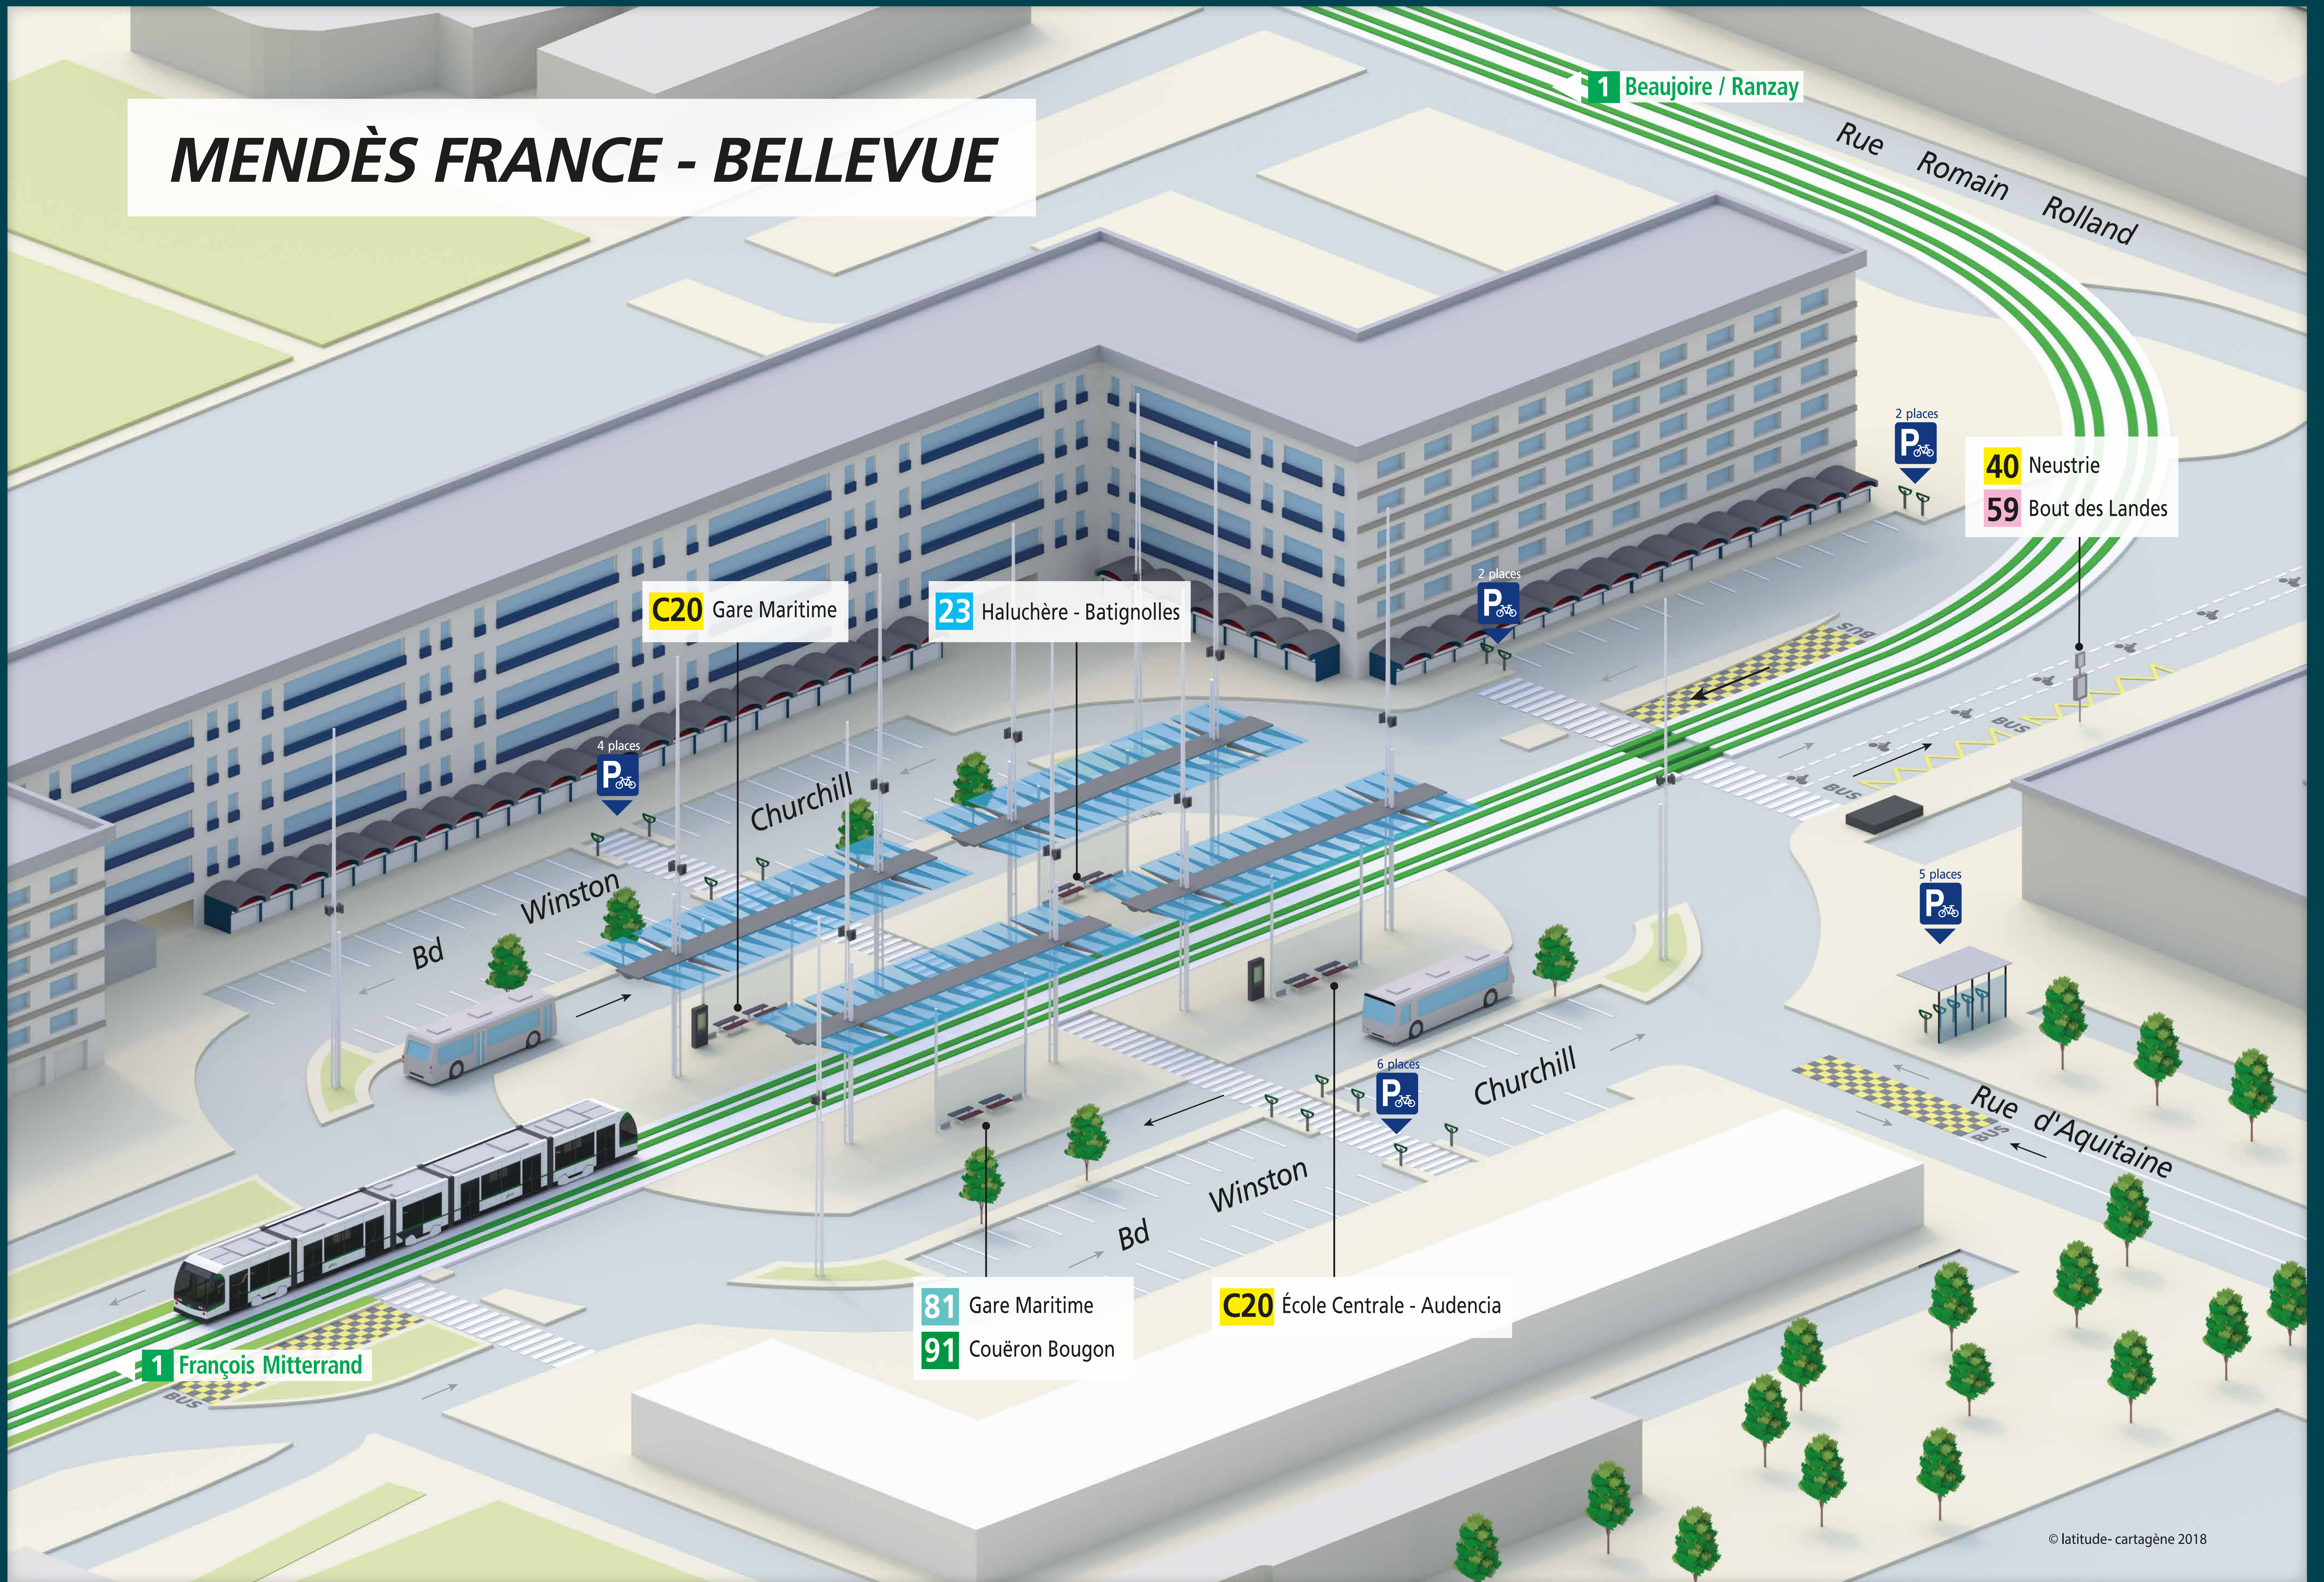

MENDÈS FRANCE - BELLEVUE

© latitude- cartagène 2018

Les lignes Tramway et Bus

TRAMWAY

1 François Mitterrand <> Beaujoire / Ranzay

BUS

C20 Gare Maritime <> École Centrale - Audencia

23 Mendès France - Bellevue <> Haluchère - Batignolles

40 Mendès France - Bellevue <> Neustrie

59 Mendès France - Bellevue <> Bout des Landes

81 Mendès France - Bellevue <> Gare Maritime

91 Mendès France - Bellevue <> Couéron Bougon

tan.fr

Appli Tan
Sur iPhone et Android