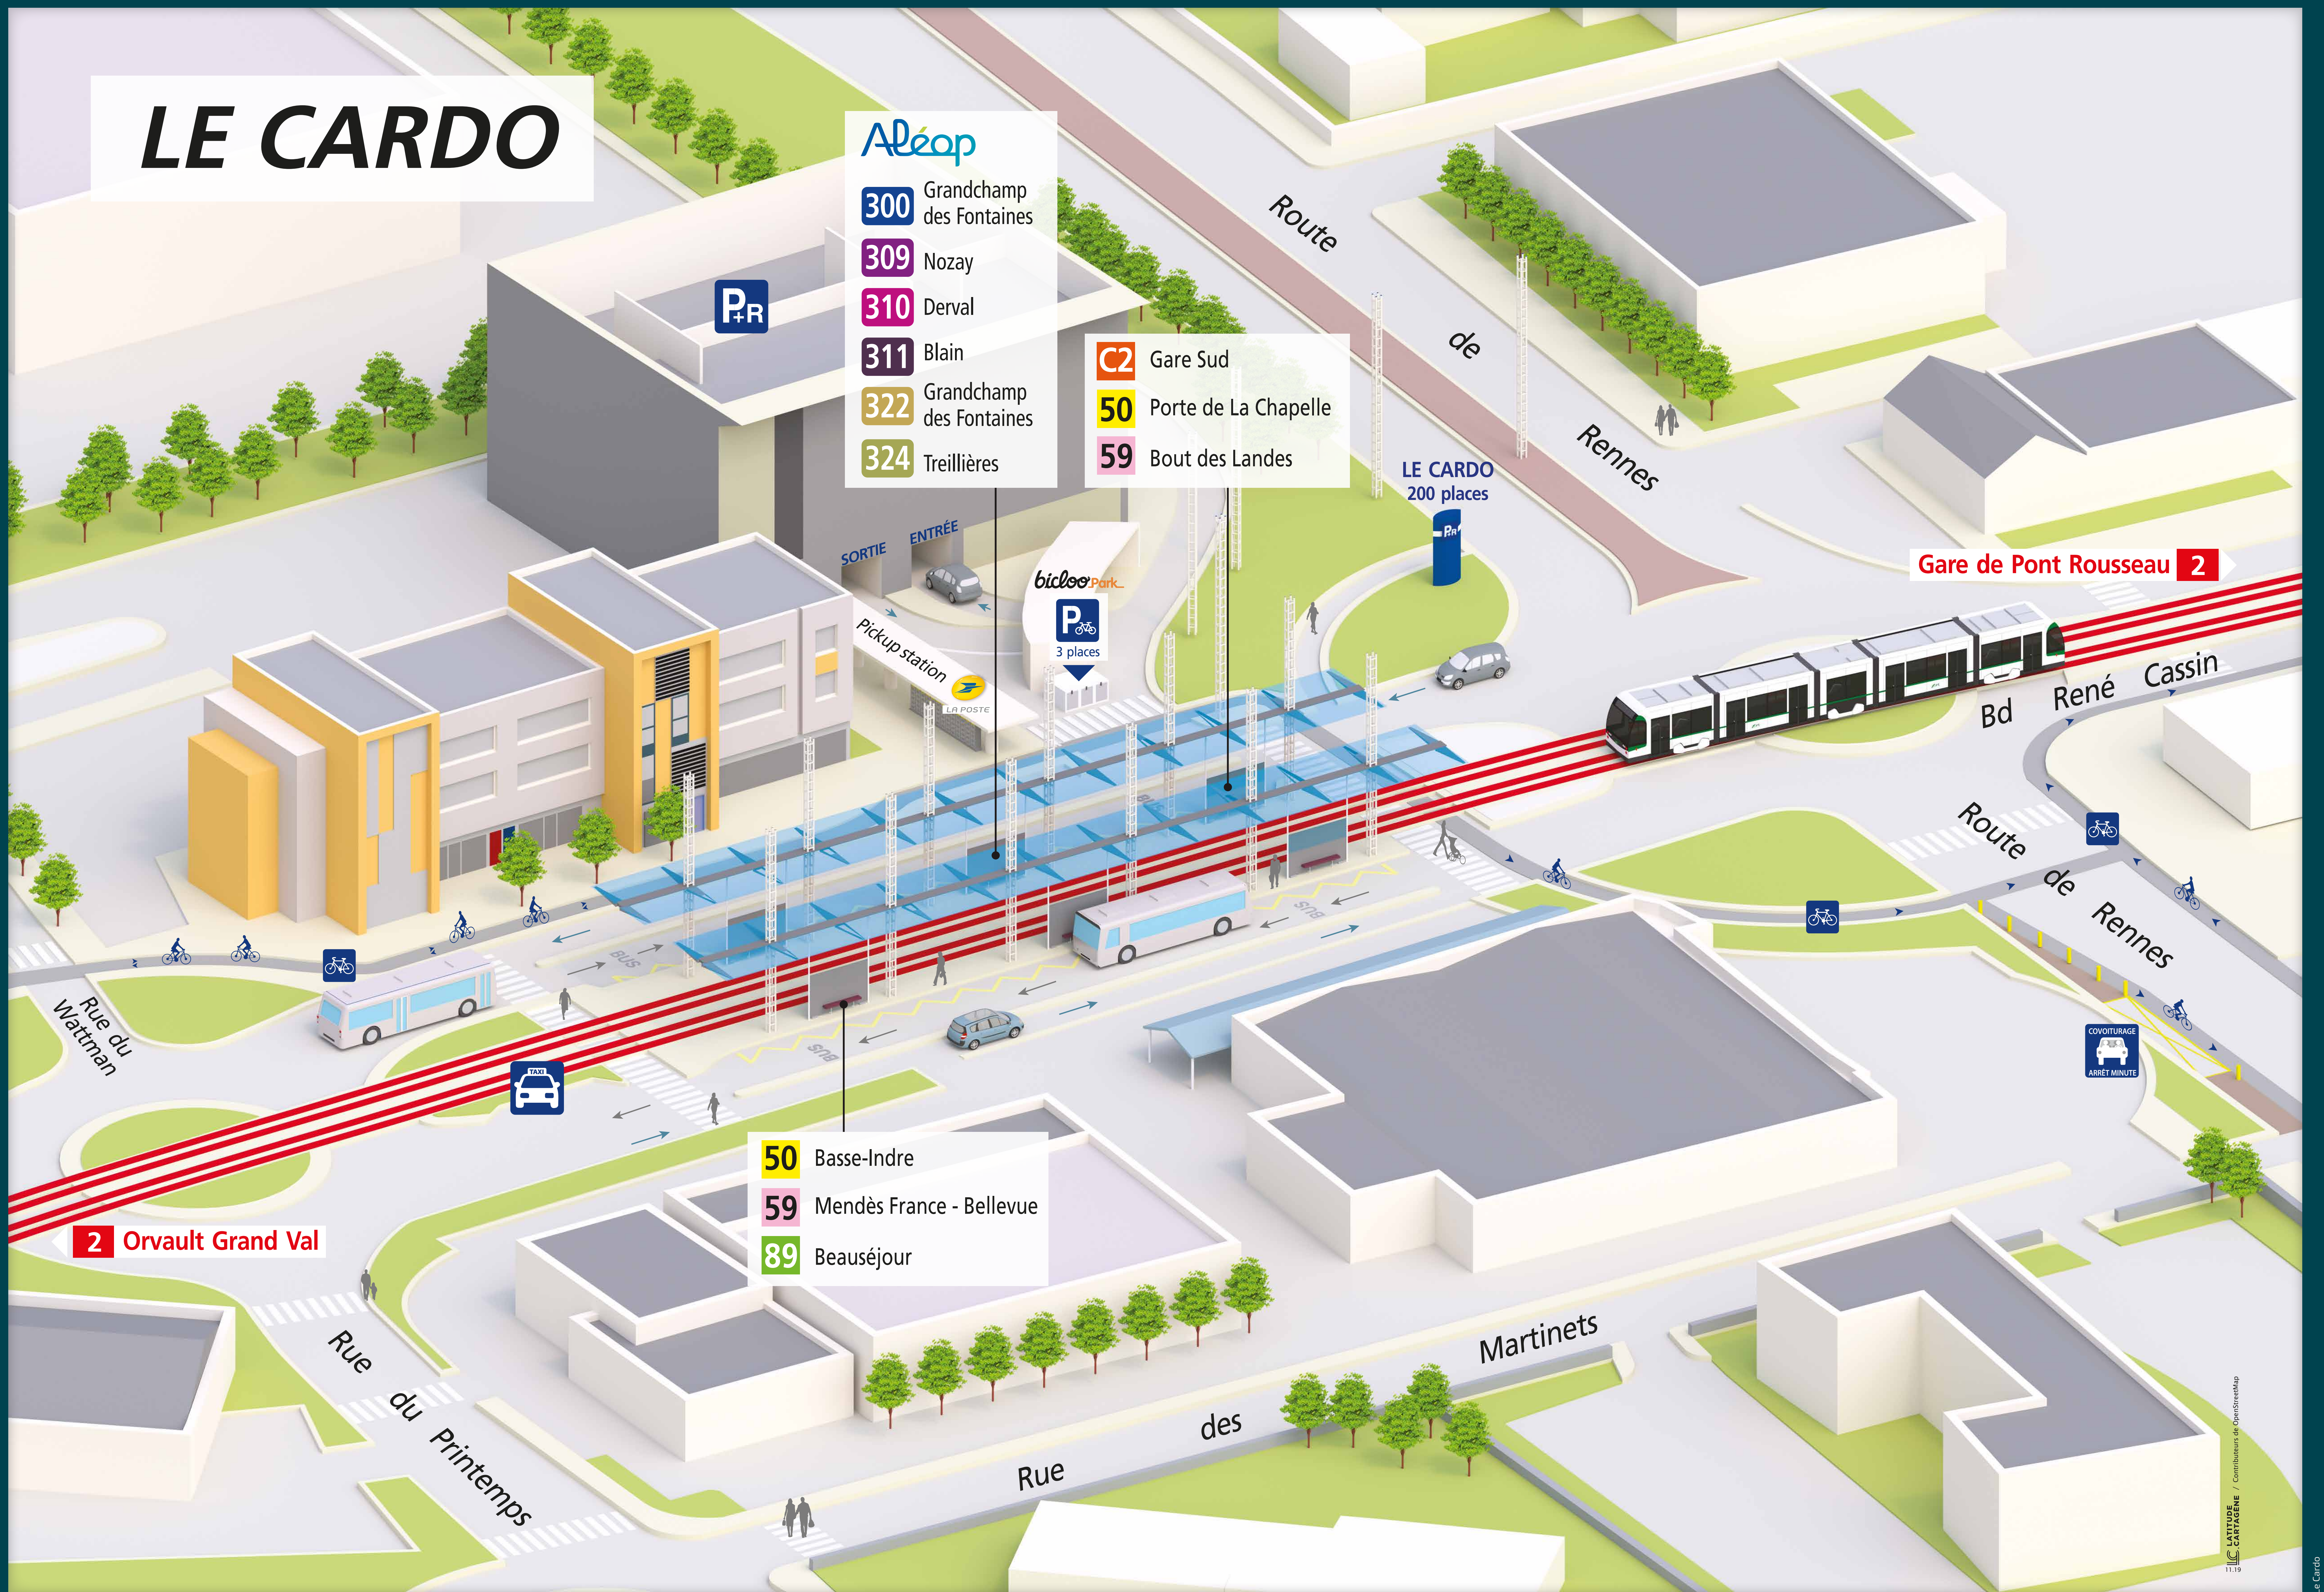

Repérez-vous

LE CARDO

Aléop

- 300** Grandchamp des Fontaines
- 309** Nozay
- 310** Derval
- 311** Blain
- 322** Grandchamp des Fontaines
- 324** Treillières

- C2** Gare Sud
- 50** Porte de La Chapelle
- 59** Bout des Landes

- 50** Basse-Indre
- 59** Mendès France - Bellevue
- 89** Beauséjour

2 Orvault Grand Val

2 Gare de Pont Rousseau

Les lignes Tramway et Bus

TRAMWAY **2** Orvault Grand Val <> Gare de Pont Rousseau

- BUS**
- C2** Gare Sud <> Le Cardo
 - 50** Basse Indre <> Porte de la Chapelle
 - 59** Mendès France - Bellevue <> Bout des Landes
 - 89** Beauséjour <> Le Cardo