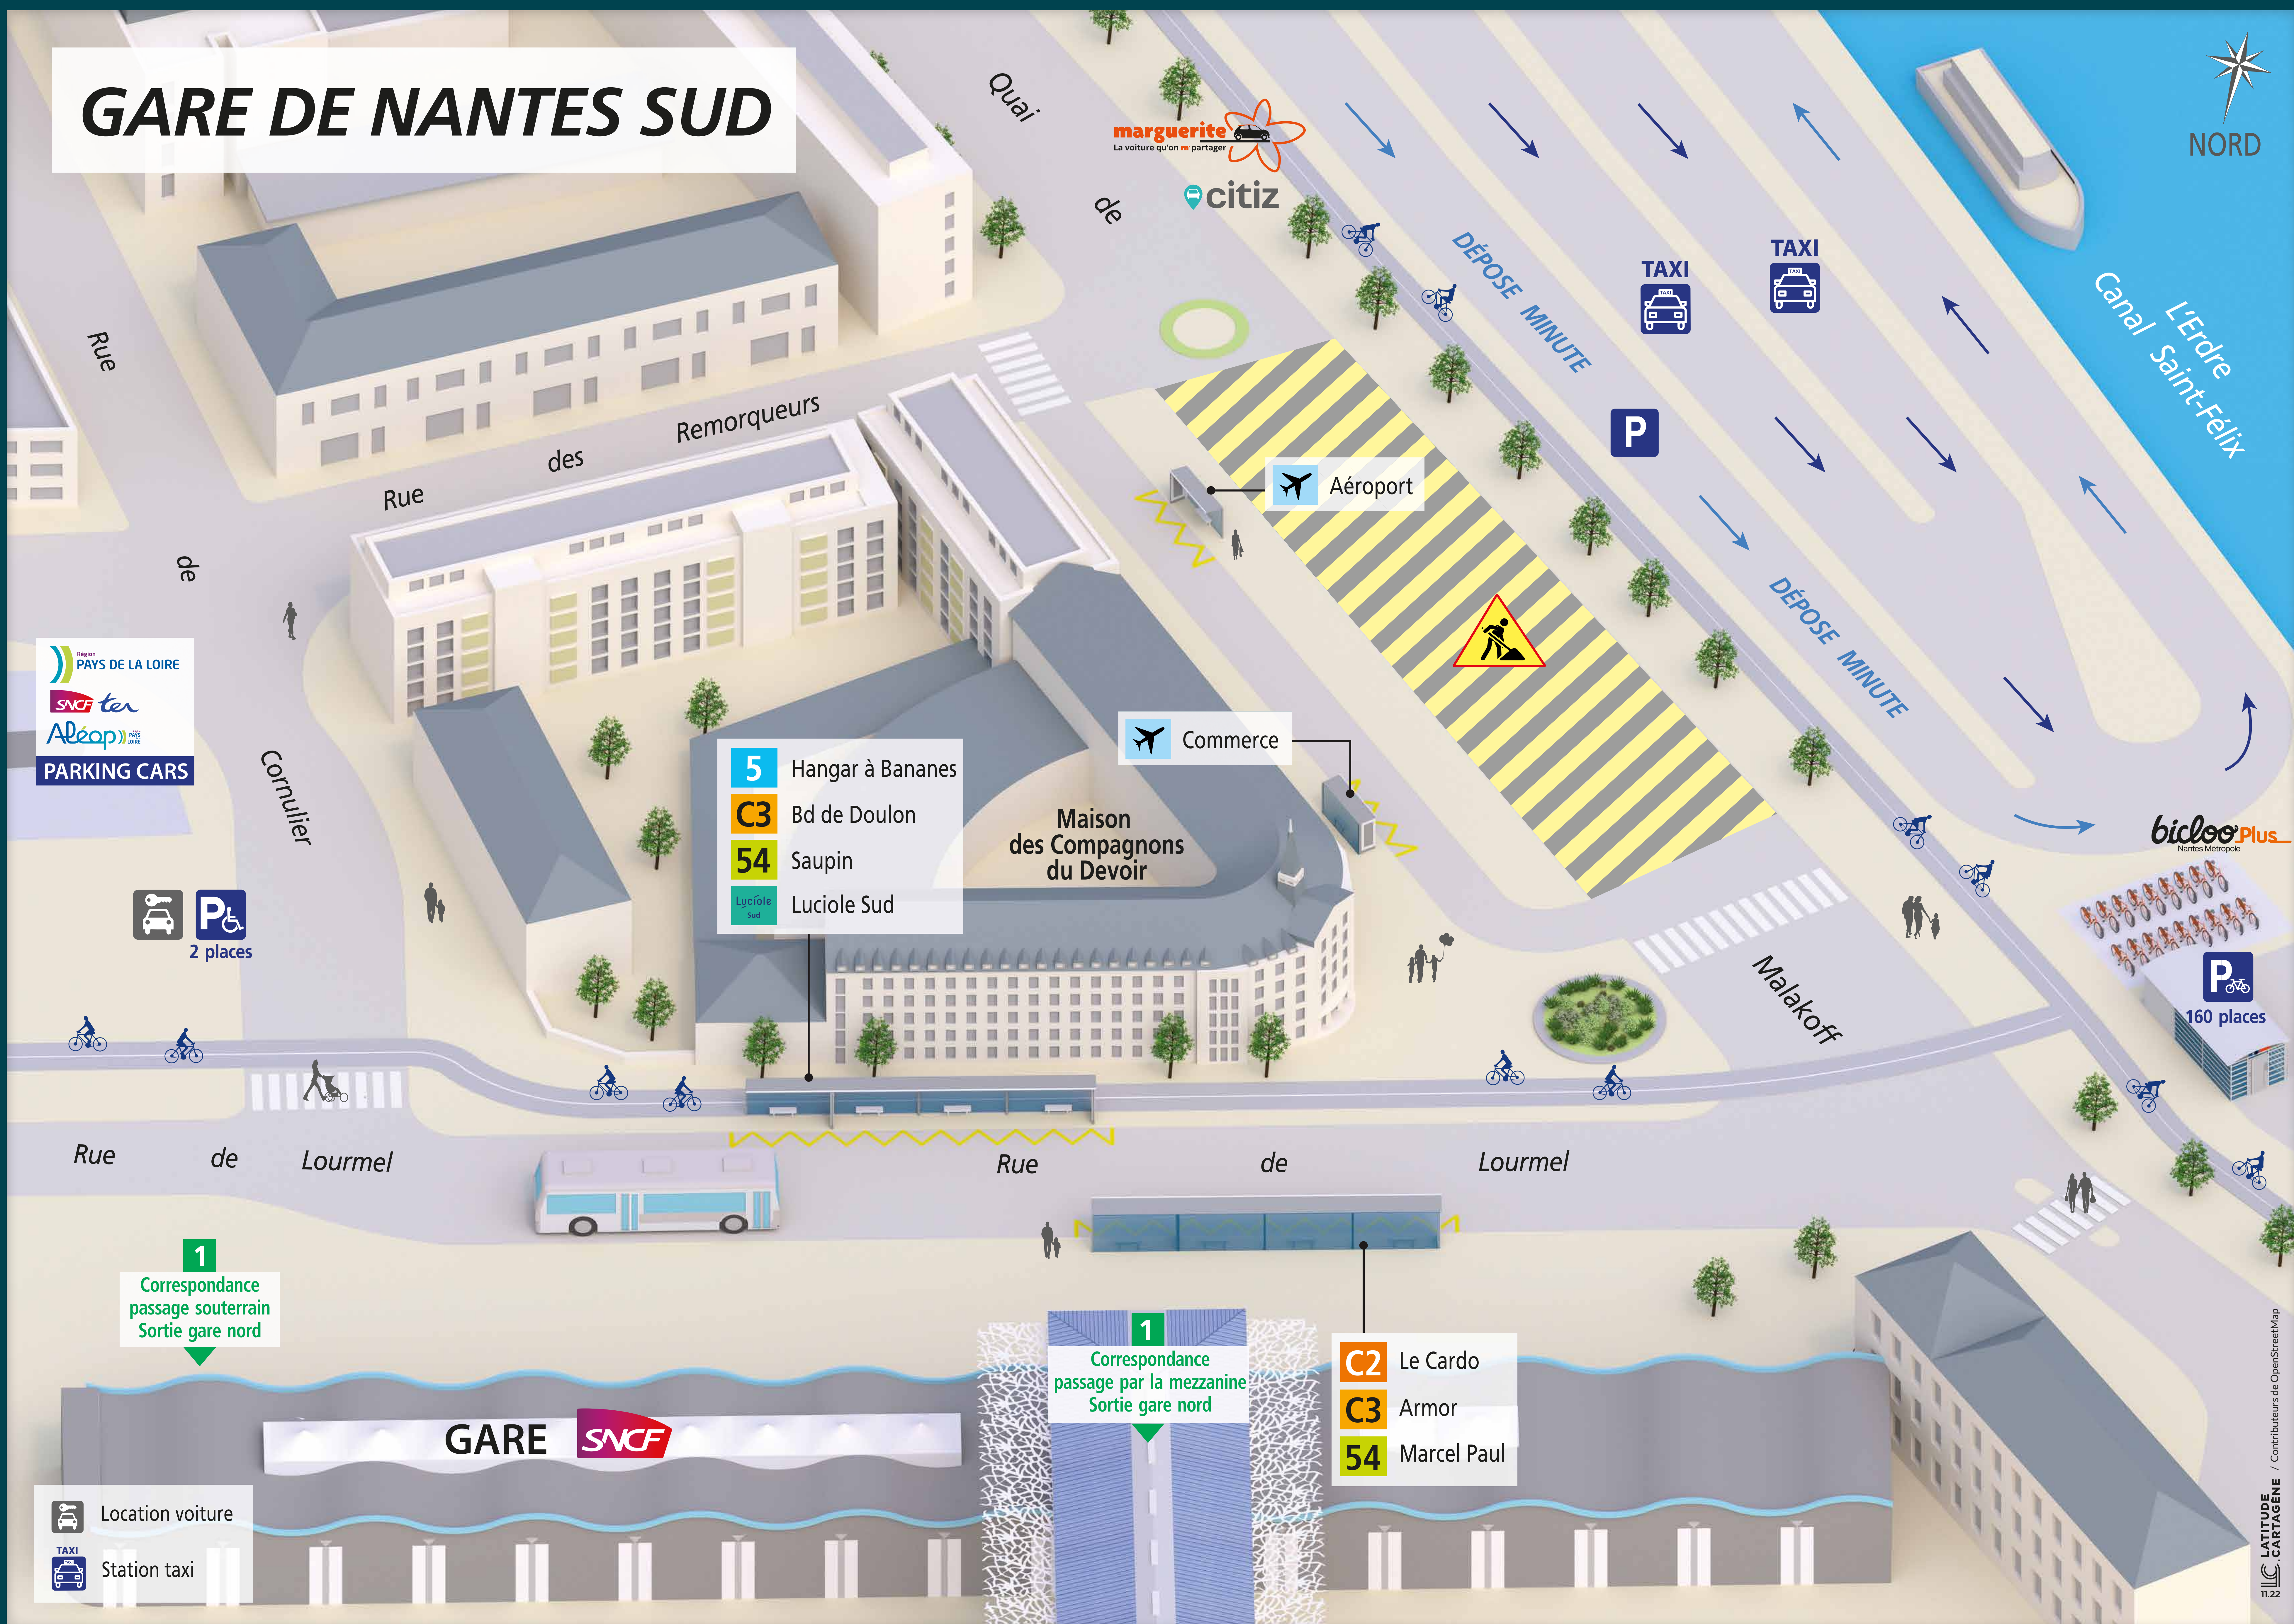

Repérez-vous

Les lignes Tramway et Bus

1 François Mitterrand / Jamet <> Beaujoire / Ranzay (sortie gare nord)

5 Gare Sud <> Hangar à Bananes

C2 Gare Sud <> Le Cardo

C3 Armor <> Bd de Doulon

54 Marcel Paul <> Saupin

A Commerce <> Aéroport

L Luciole Sud

tan.fr

Appli Tan
Sur iPhone et Android

@reseau_tan

Allotan
02 40 444 444