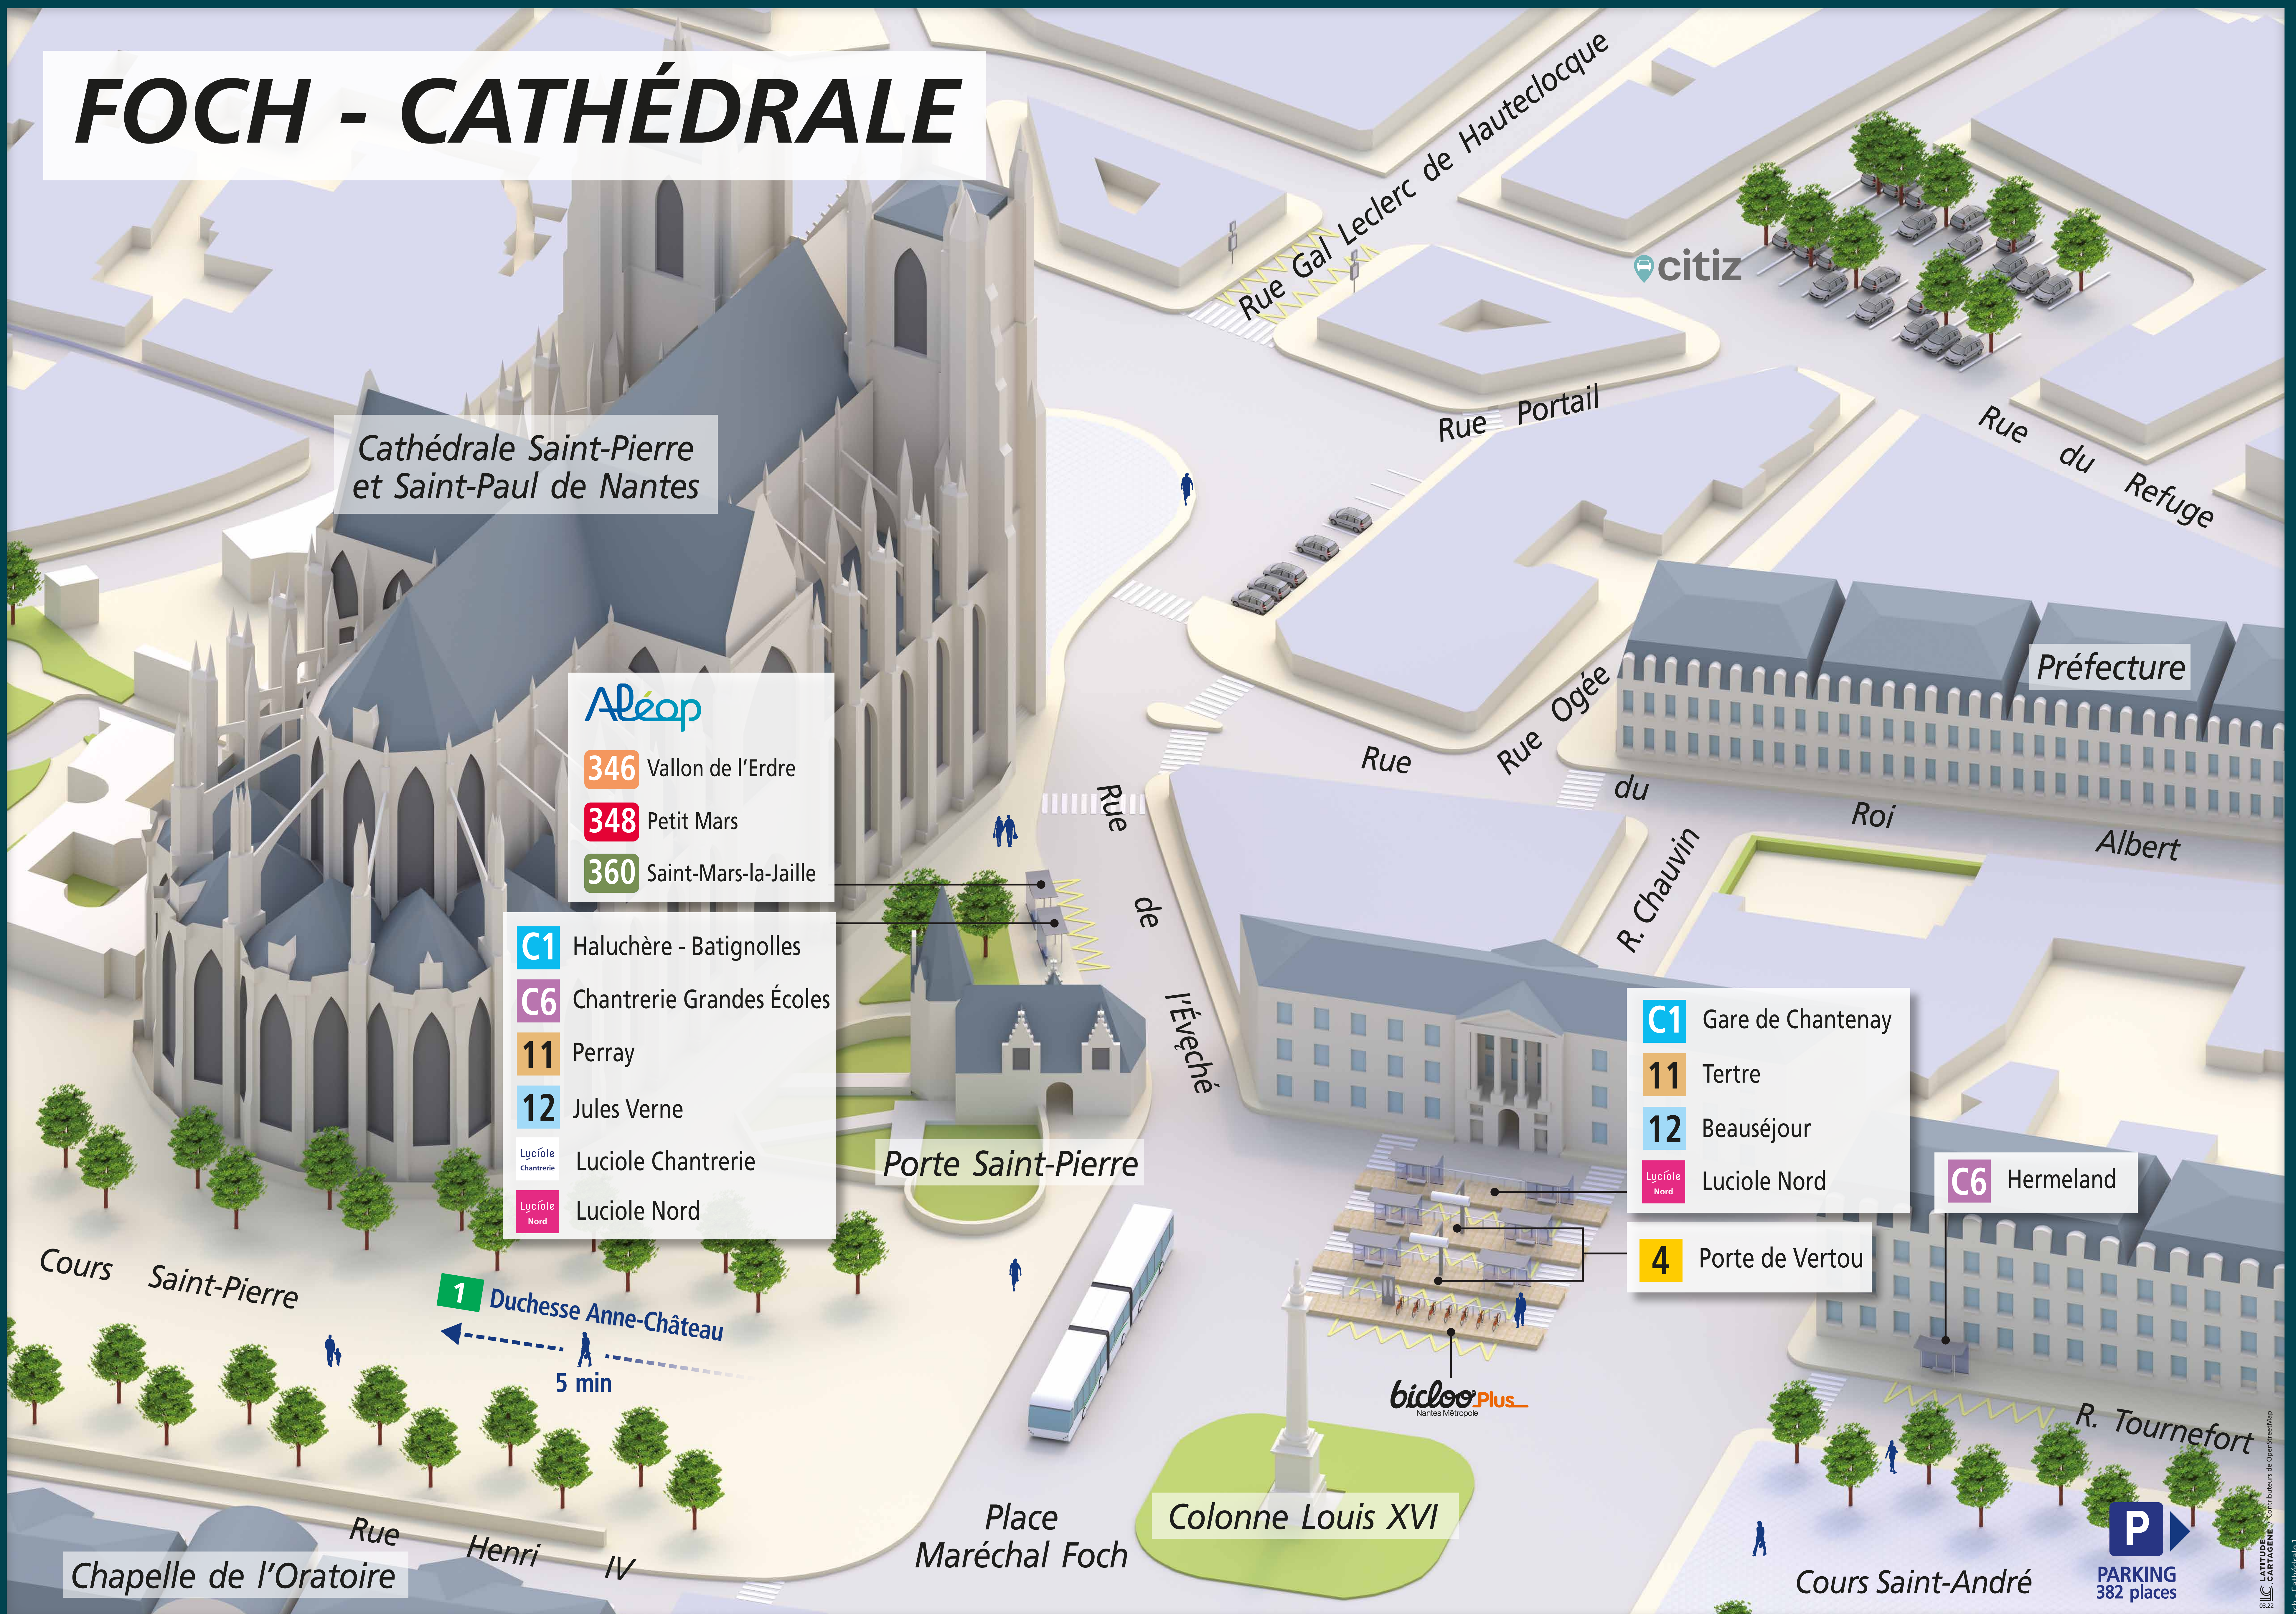

FOCH - CATHÉDRALE

Les lignes Busway et Bus

4 Foch-Cathédrale <> Porte de Vertou

C1 Gare de Chantenay <> Haluchère - Batignolles

C6 Hermeland <> Chantrerie Grandes Écoles

11 Tertre <> Perray

12 Beauséjour <> Jules Verne

Lyciôle Chantrerie

Lyciôle Nord

tan.fr

Appli Tan
Sur iPhone et Android

@reseau_tan

Allotán
02 40 444 444