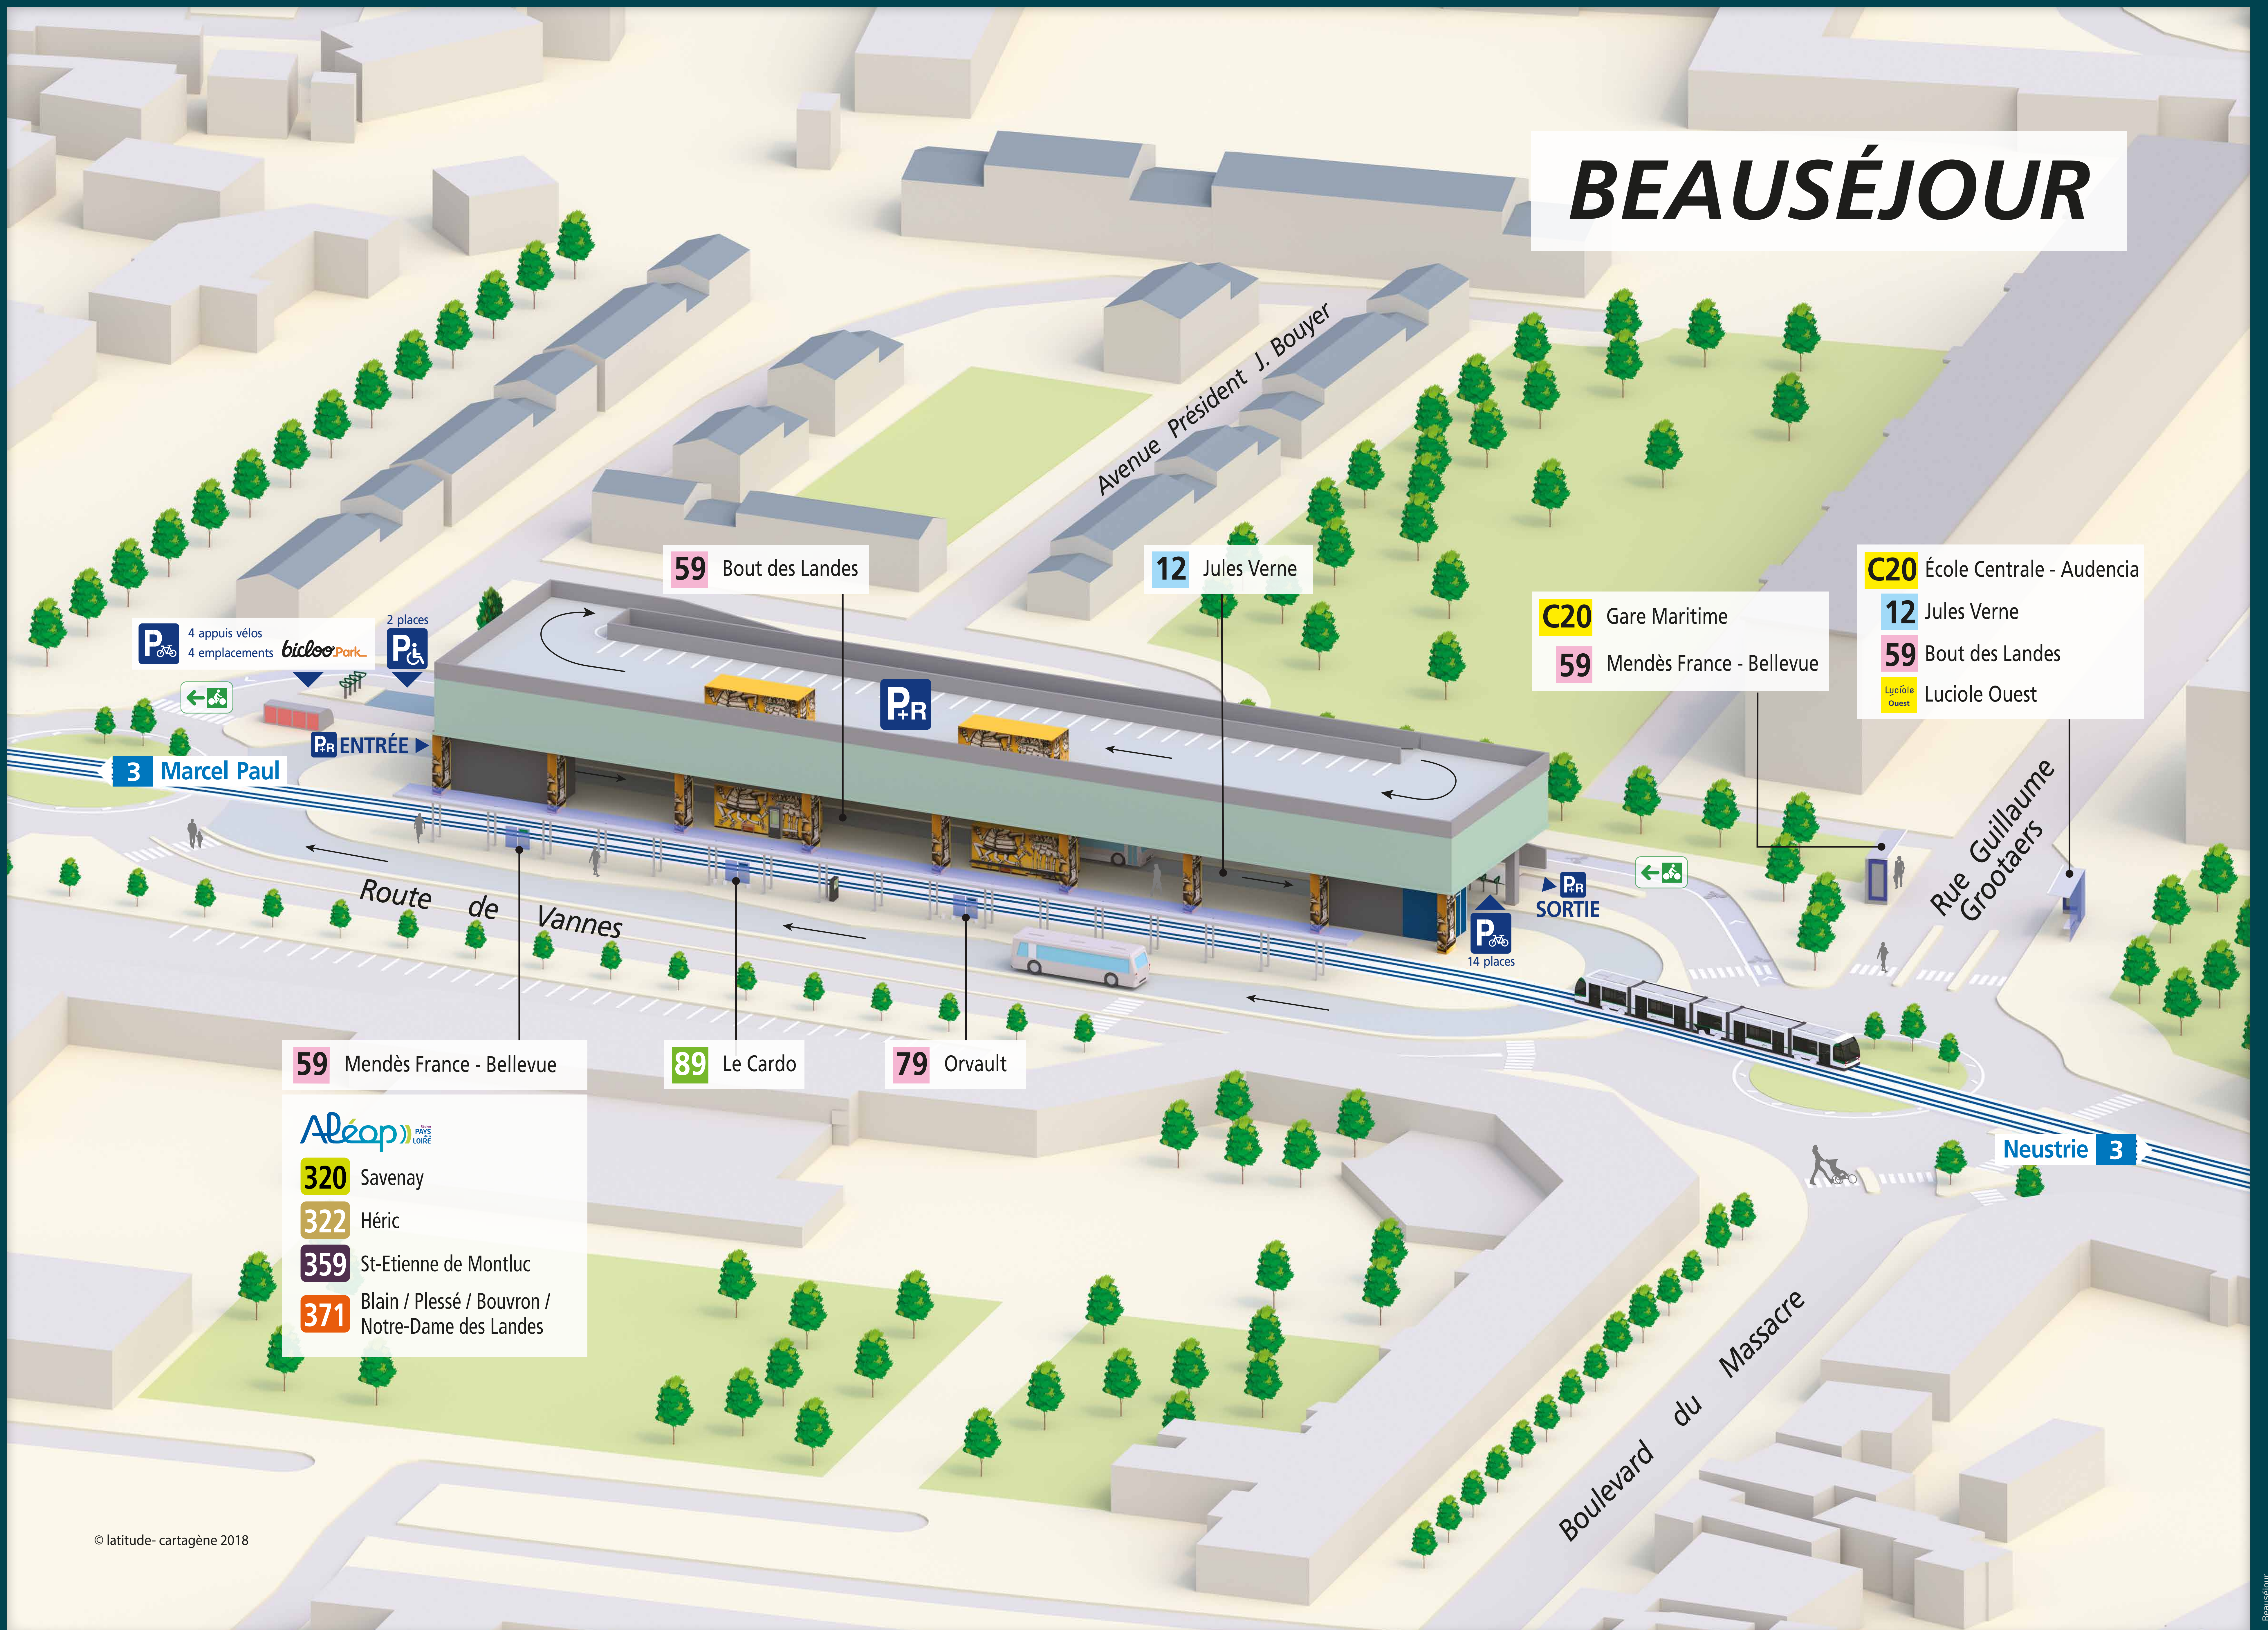

Repérez-vous

BEAUSÉJOUR

- C20** École Centrale - Audencia
- 12** Jules Verne
- 59** Bout des Landes
- Luciole Ouest**

- C20** Gare Maritime
- 59** Mendès France - Bellevue

- 59** Mendès France - Bellevue
 - 89** Le Cardo
 - 79** Orvault
- Aléop** PAYS LOIRE
- 320** Savenay
 - 322** Héric
 - 359** St-Etienne de Montluc
 - 371** Blain / Plessé / Bouvron / Notre-Dame des Landes

© latitude- cartagène 2018

Les lignes Tramway et Bus

3 Marcel Paul <> Neustrie

- C20** Gare Maritime <> École Centrale - Audencia
- 12** Beauséjour <> Jules Verne
- 59** Mendès France - Bellevue <> Bout des Landes
- 79** Beauséjour <> Orvault

- 89** Beauséjour <> Le Cardo
- Luciole Ouest**

tan.fr

Appli Tan
Sur iPhone et Android

@reseau_tan

Allotan
02 40 444 444