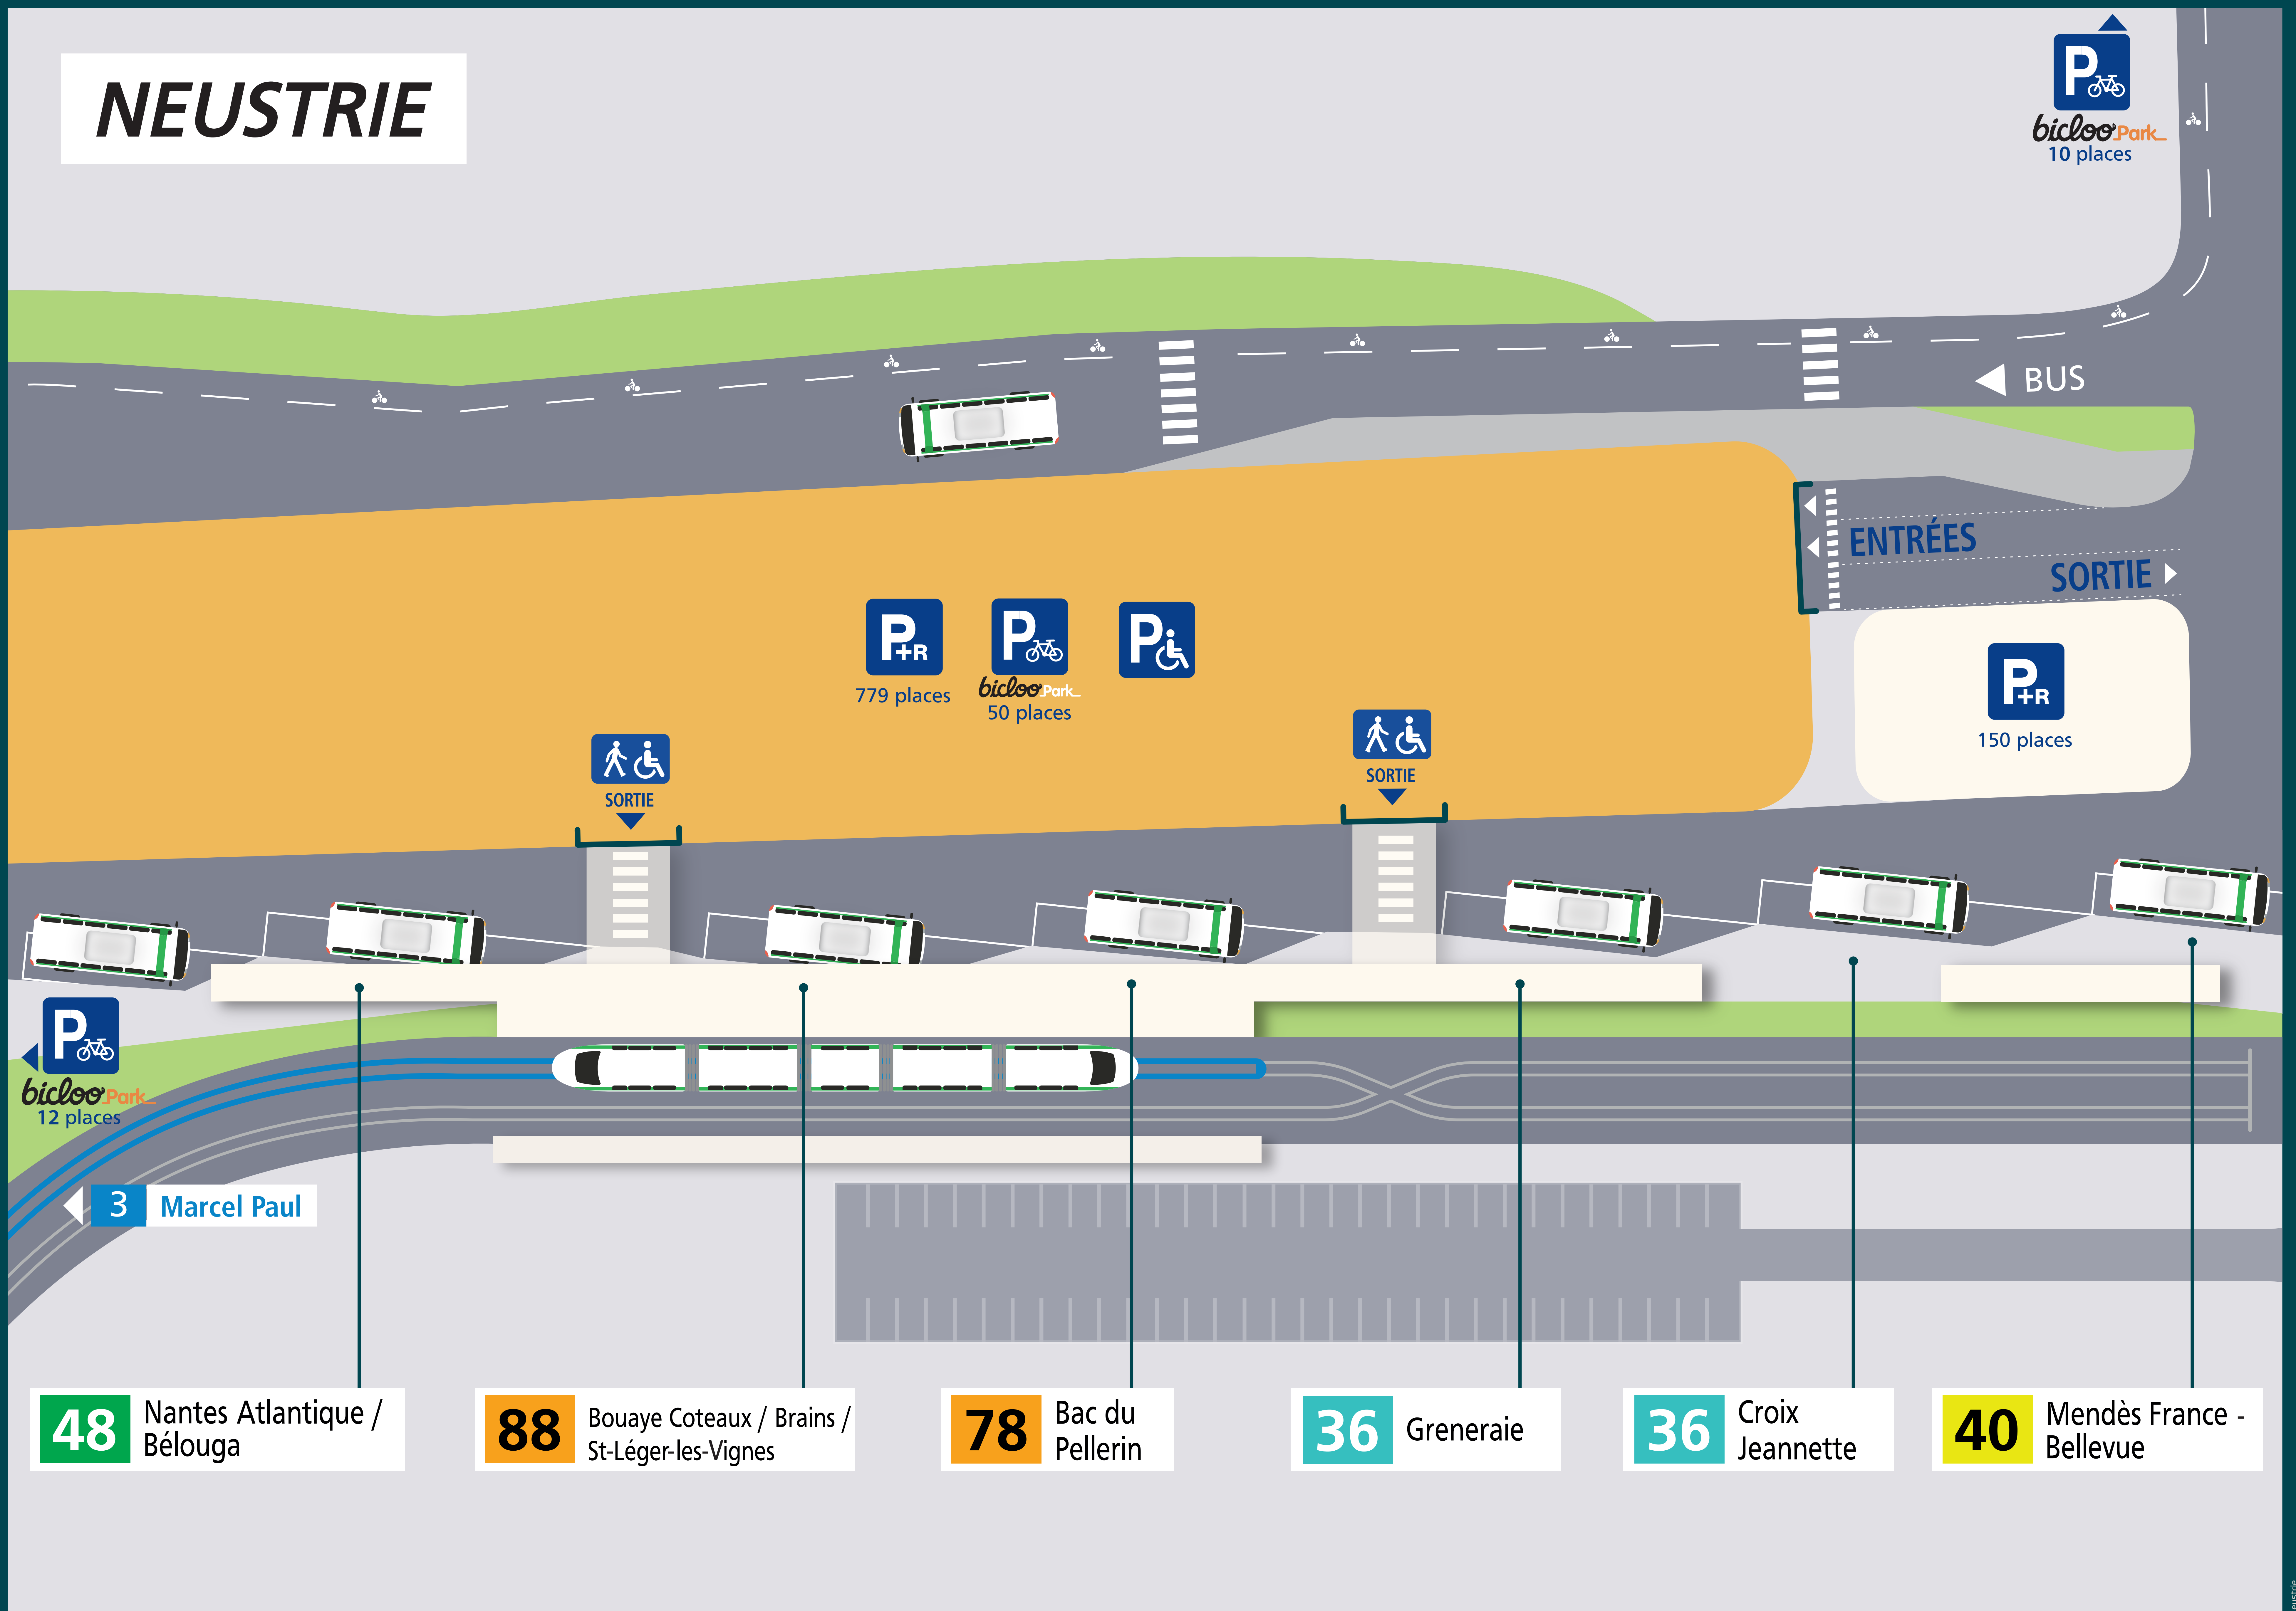

Repérez-vous

NEUSTRIE

Les lignes Tramway et Bus

3 Marcel Paul <> Neustrie

36 Croix Jeannette <> Greneraie

40 Neustrie <> Mendès France - Bellevue

48 Neustrie <> Nantes Atlantique / Bélouga

78 Neustrie <> Bac du Pellerin

88 Neustrie <> Bouaye Coteaux / Brains / St-Léger-les-Vignes

tan.fr

Appli Tan
Sur iPhone et Android

@reseau_tan

Allotan
02 40 444 444