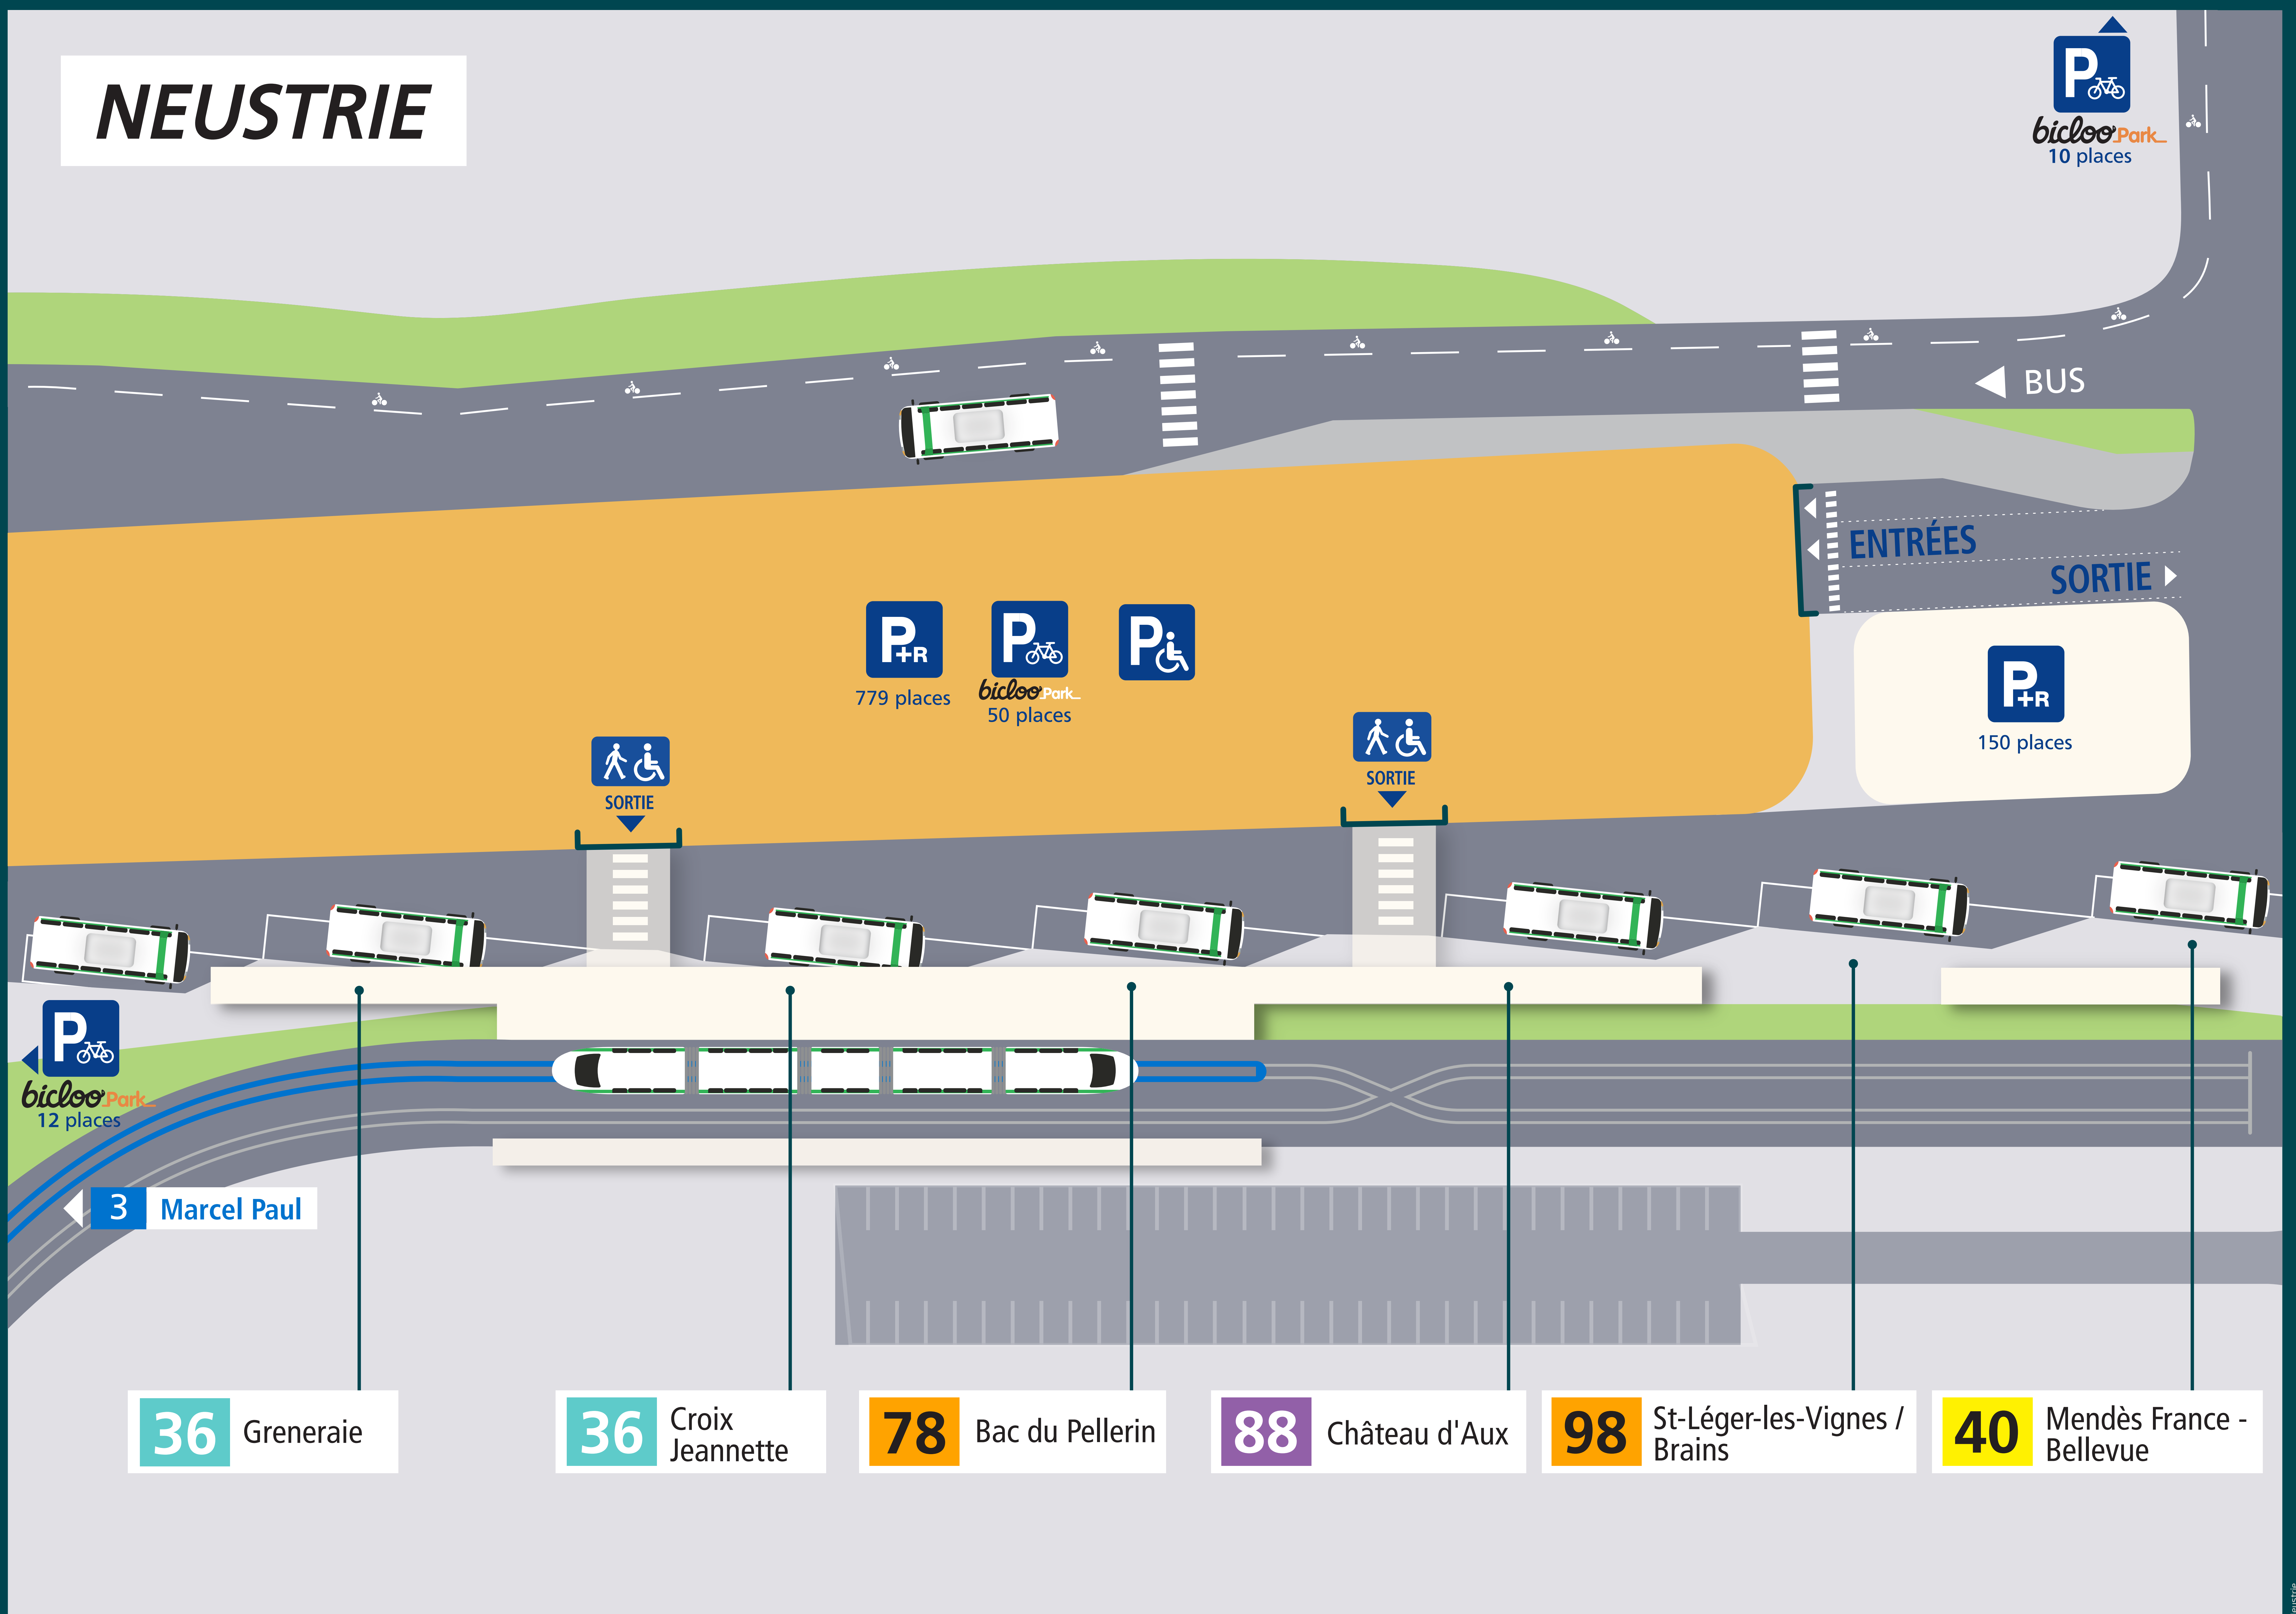

## NEUSTRIE

## Les lignes Tramway et Bus

**3** Marcel Paul <> Neustrie

**36** Croix Jeannette <> Greneraie

**40** Neustrie <> Mendès France - Bellevue

**78** Neustrie <> Bac du Pellerin

**88** Neustrie <> Château d'Aux