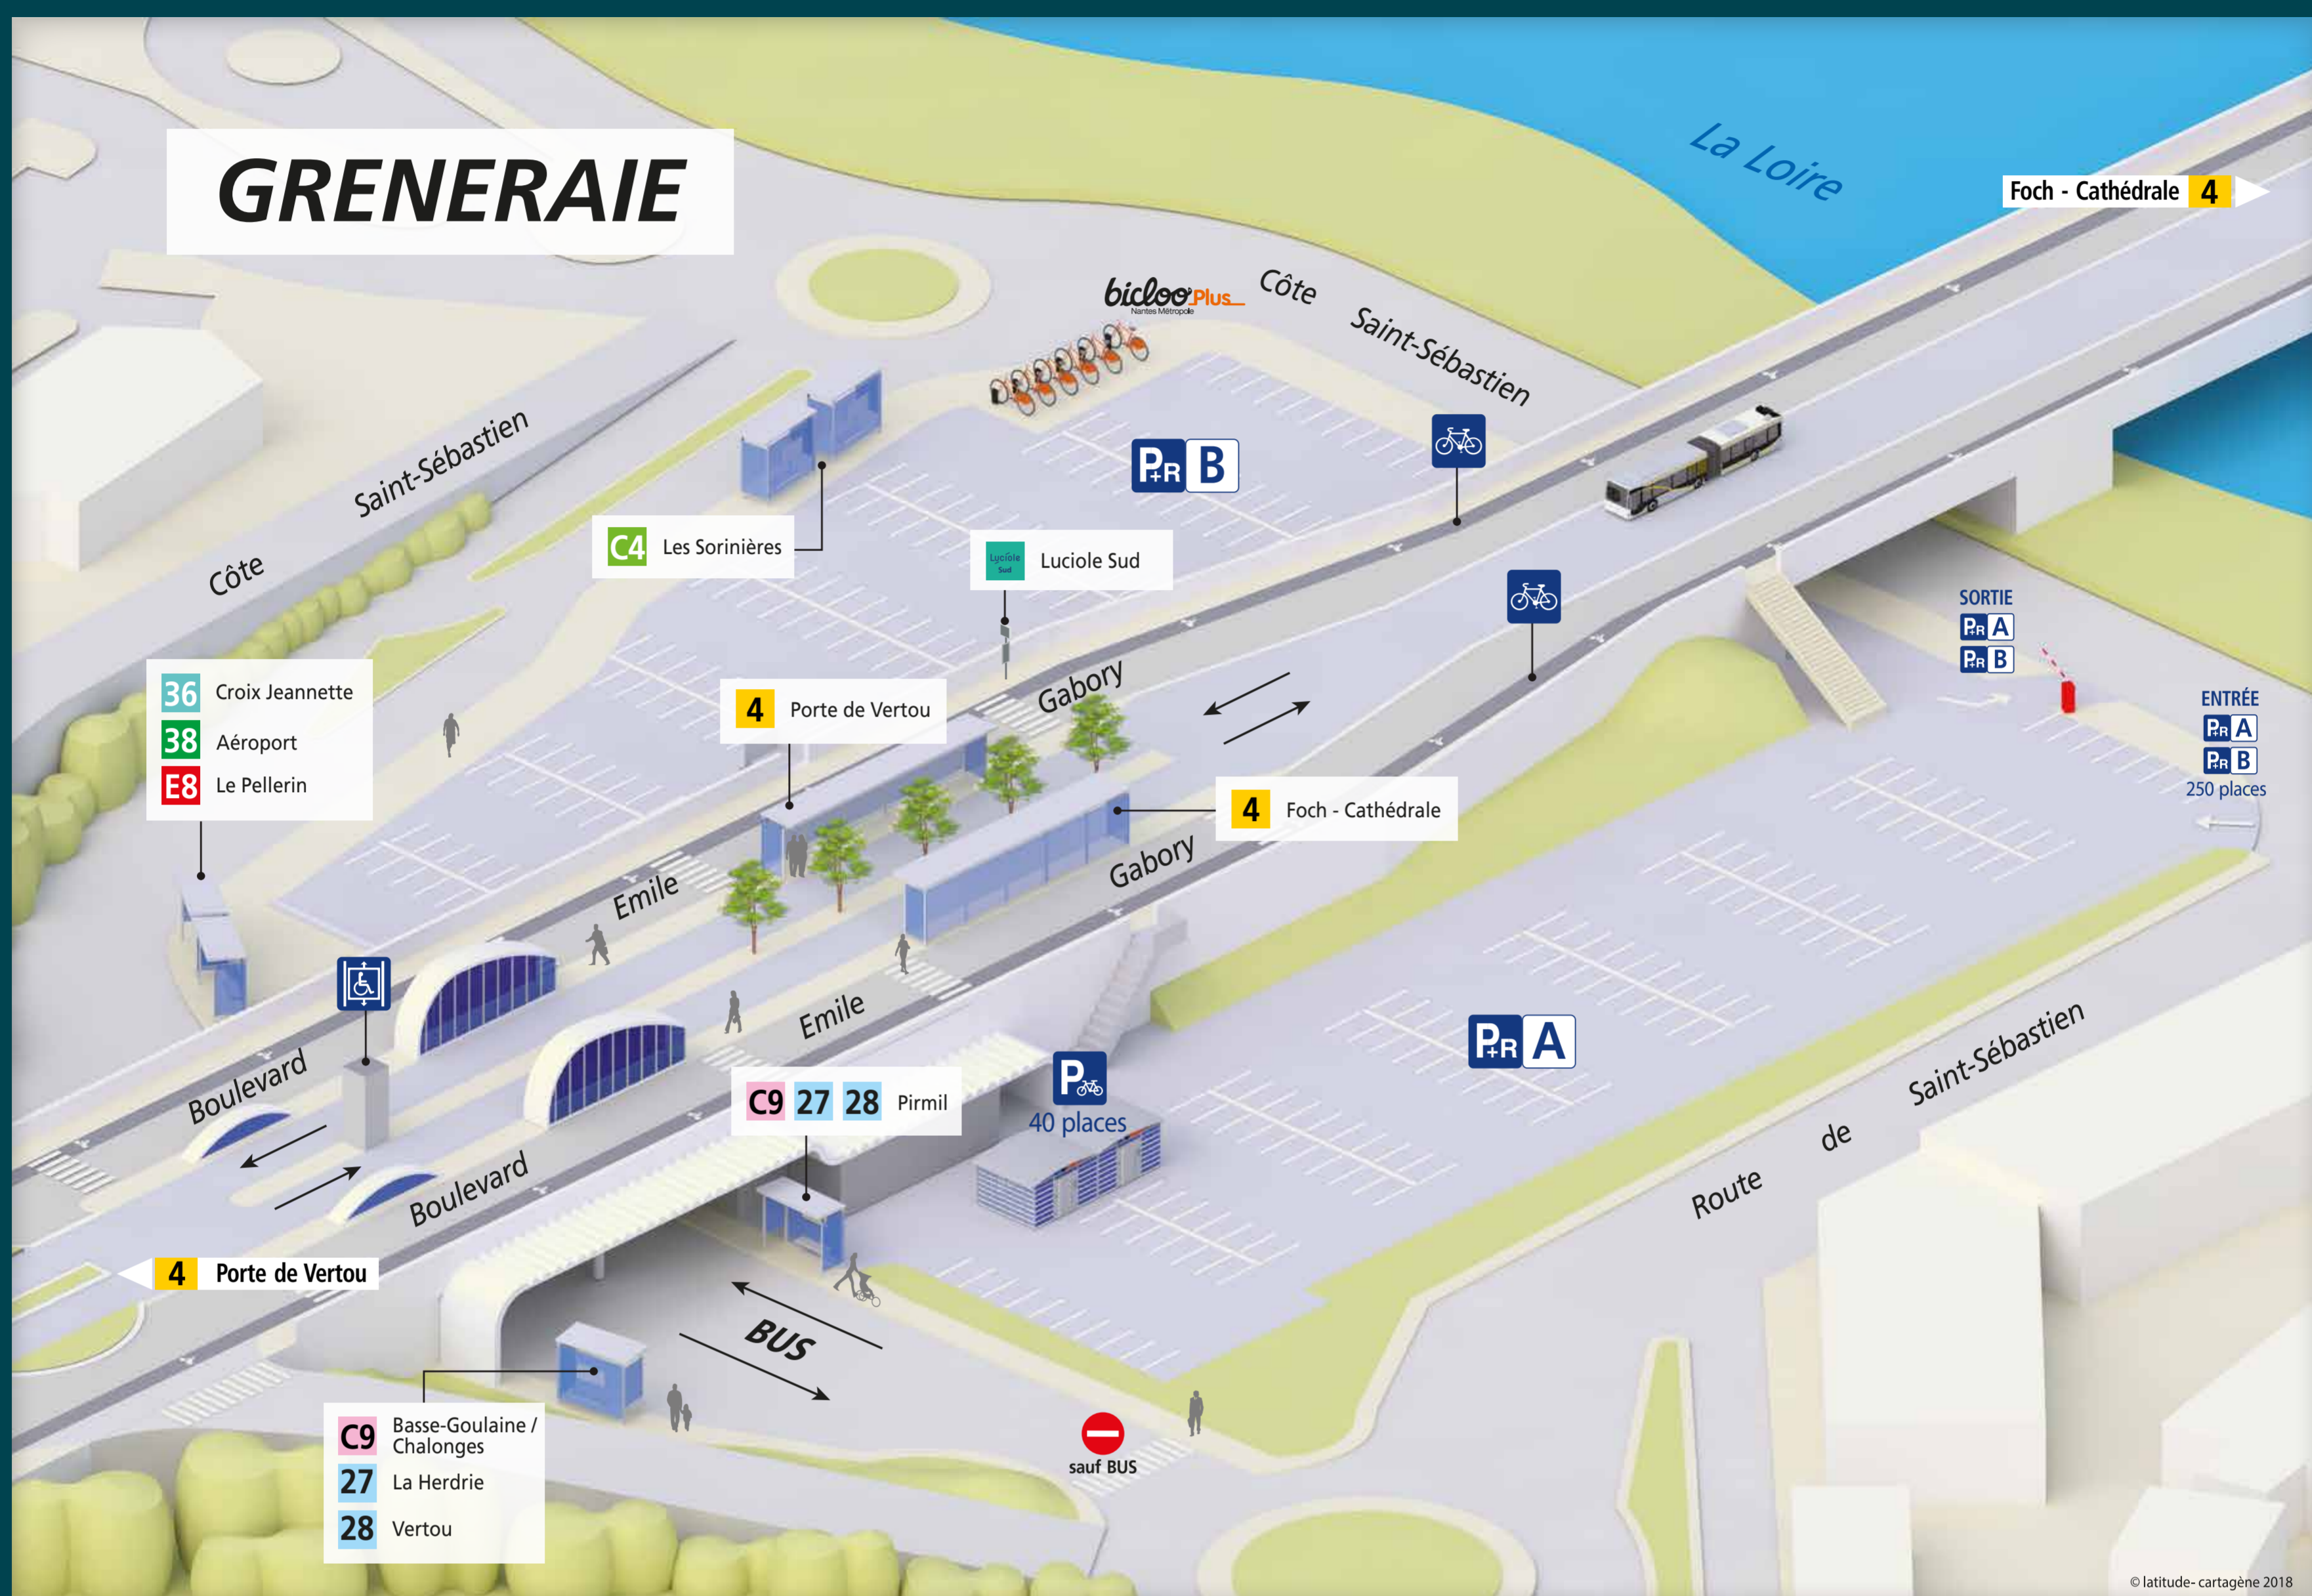

Repérez-vous

Les lignes Busway et Bus

4 Foch - Cathédrale <> Porte de Vertou

C4 Greneraie <> Les Sorinières

C9 Pirmil <> Basse-Goulaine / Chalonges

27 Pirmil <> La Herdrie

28 Pirmil <> Vertou

36 Croix Jeannette <> Greneraie

38 Aéroport <> Greneraie

E8 Le Pellerin <> Greneraie

Luciole Sud Luciole Sud

tan.fr

Appli Tan
Sur iPhone et Android

Allotan
02 40 444 444

@reseau_tan